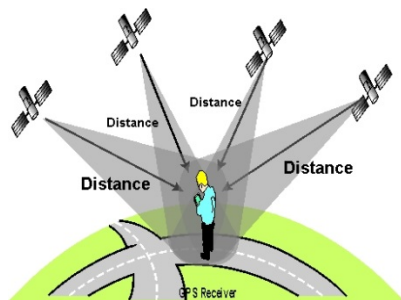

CLUB ALPINO ITALIANO

sezioni di

ASCOLI PICENO E AMATRICE

CORSO MONOGRAFICO

GPS BASE 2015

AMATRICE - 23-24-25 GENNAIO 2015

Da una collaborazione tra le sezioni di Ascoli Piceno e Amatrice del Club Alpino Italiano, viene proposto un corso GPS dedicato ai soci CAI alle prime armi con questo dispositivo.