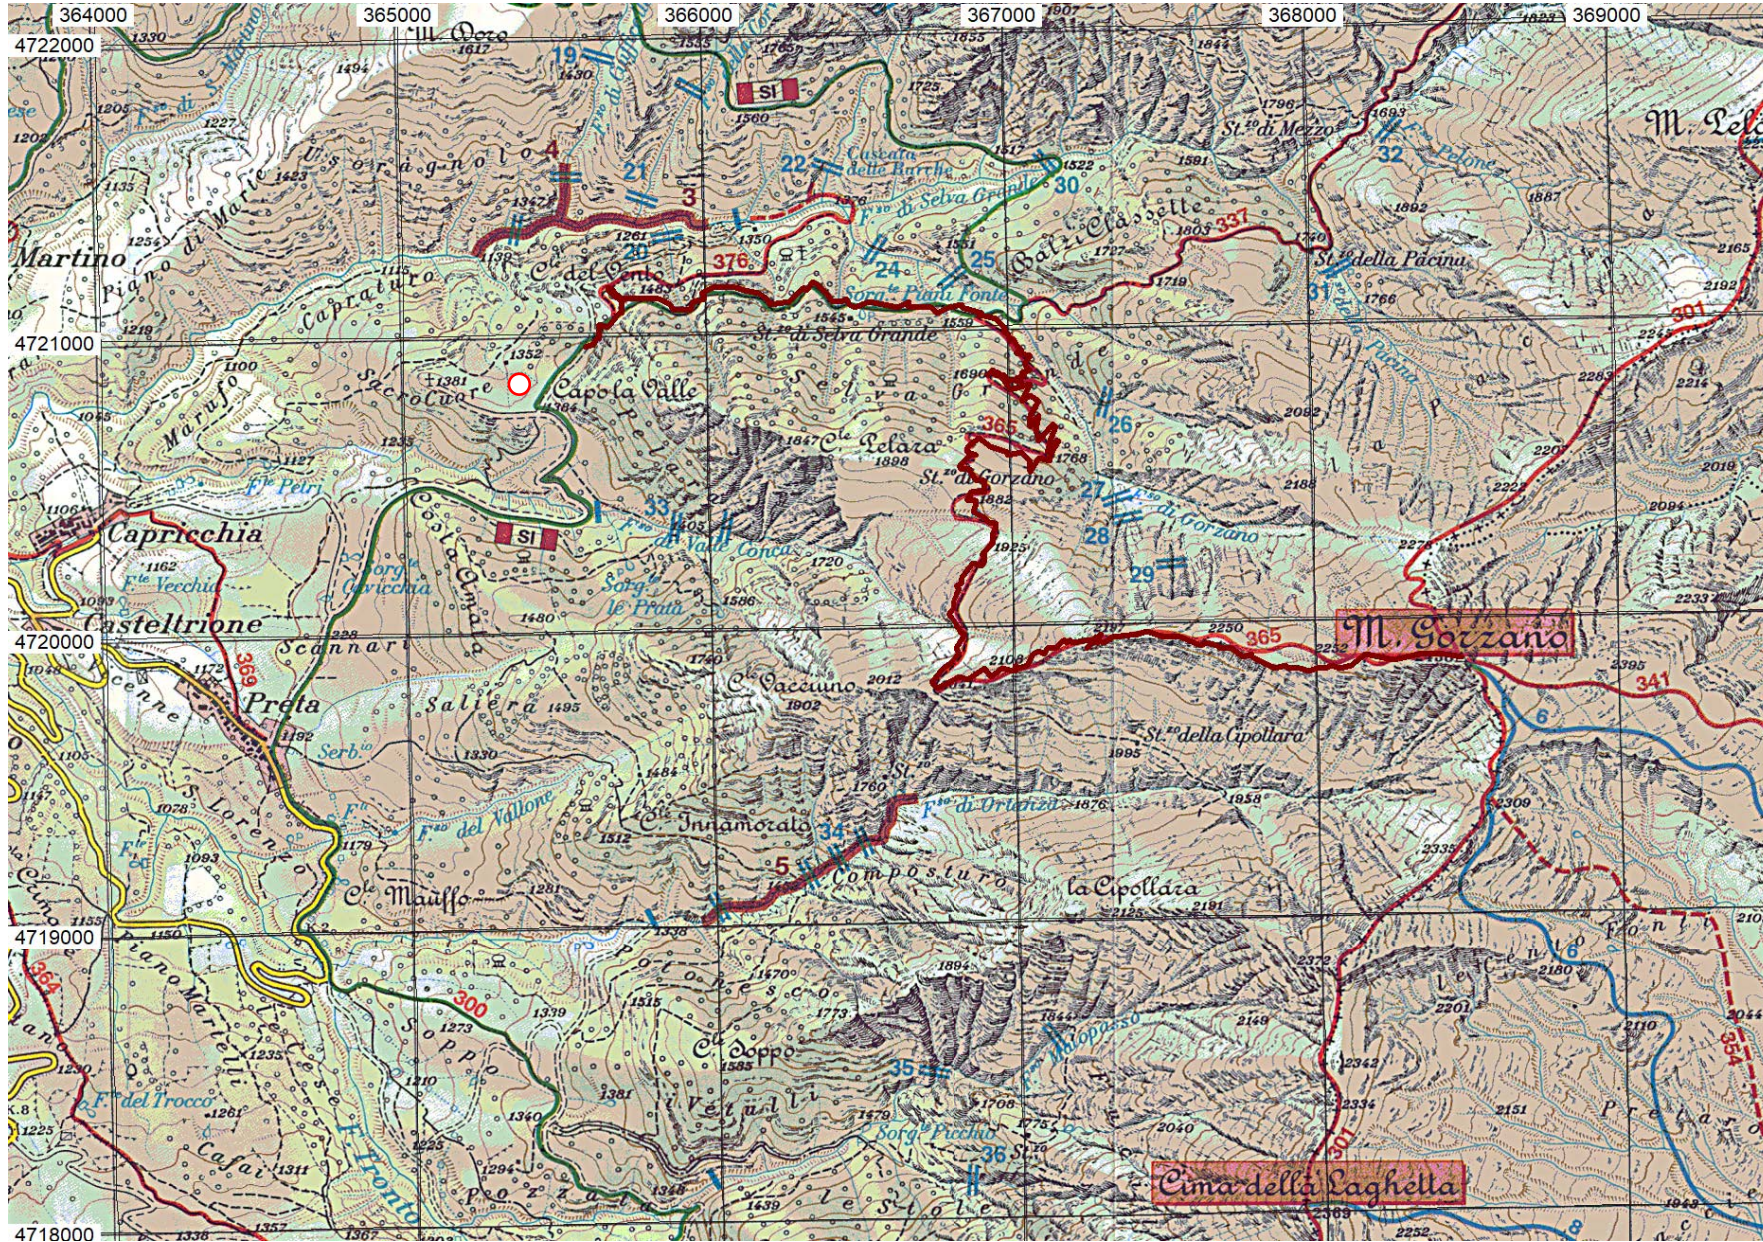

Monti della laga 2006 completa.tif European 1950 1:25,000

Gorzano per la normale

○ punto di partenza e parcheggio auto

7882498 | Marcia | Gorzano per la normale

Preta -> Preta

7.264 km ↑ 1027 m ↓ 27 m ▲ 1419 m ▲ 2419 m