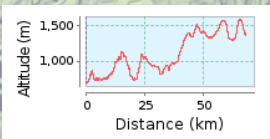

Cammino Terre Mutate tratto Laga Accumoli-Amatrice-Campotosto-Mascioni

68.2 km (Percorso in un'unica direzione)

Ascesa totale: 2674 m, Discesa totale: 2001 m

Differenza altimetrica 913 m (Altitudine da: 683 m a 1596 m)