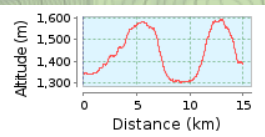

CTM12 Campotosto - Mascioni

SR 577

15.0 km (Percorso in un'unica direzione)

Ascesa totale: 557 m, Discesa totale: 516 m

Differenza altimetrica 300 m (Altitudine da: 1296 m a 1596 m)

© SeFra | © Mapbox | © OpenStreetMap contributors | iText 4.2.0 | ID: qzgtmfqzicsezdae