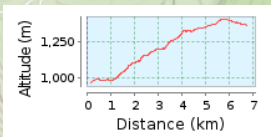

# I 5 sentieri storico religiosi : Amatrice Cardito

**6.73 km (Percorso in un'unica direzione)**

**Ascesa totale: 455 m, Discesa totale: 51 m**

**Differenza altimetrica 445 m (Altitudine da: 963 m a 1408 m)**