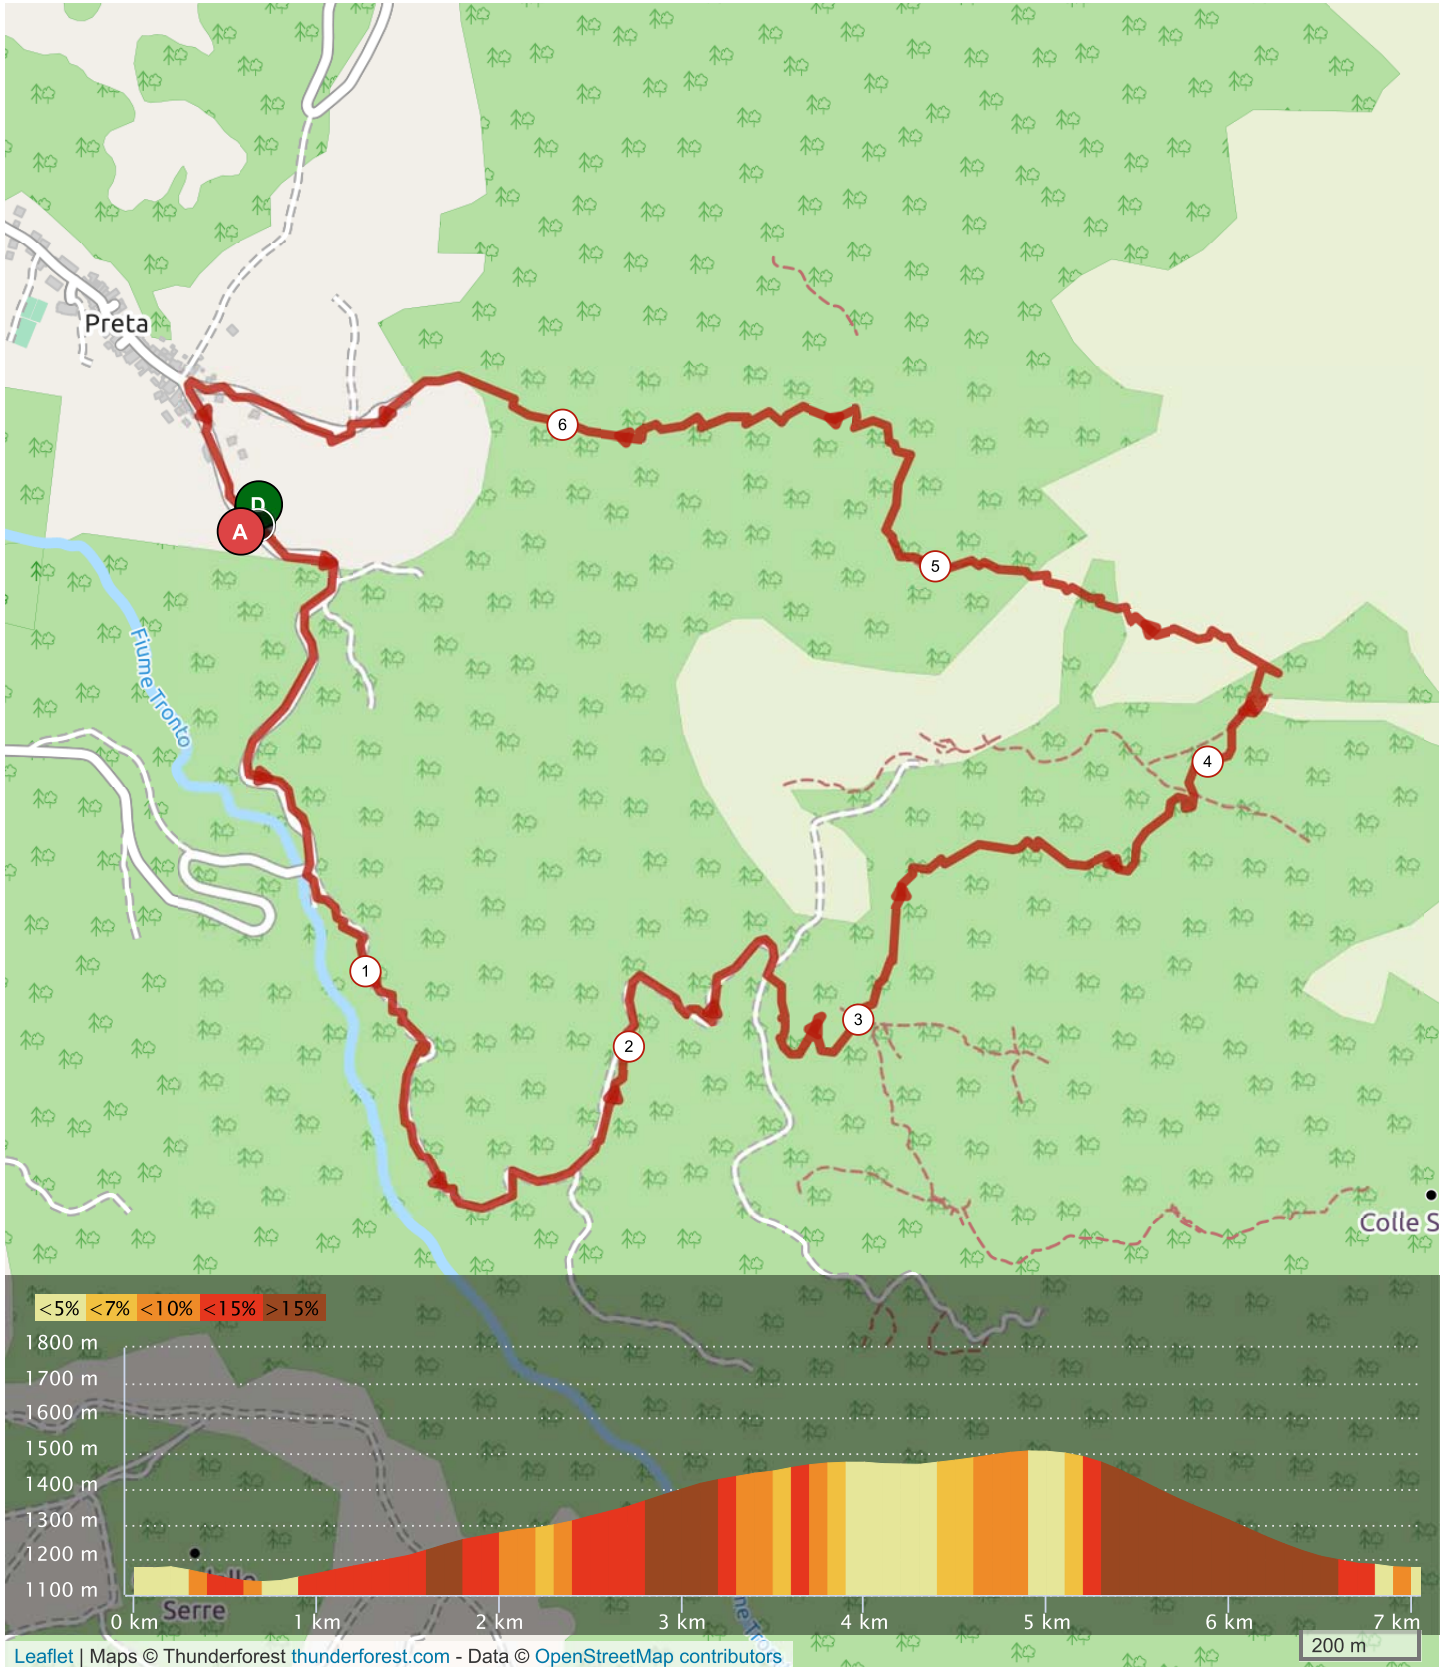

10067267 | Escursione a piedi | ANELLO ORTANZA

Preta -> Preta

↳ 6.954 km ⬆️ 379 m ⬆️ 378 m ⬆️ 1140 m ⬆️ 1510 m

Leaflet | Maps © Thunderforest thunderforest.com - Data © OpenStreetMap contributors

200 m

Il diritto di riproduzione è riservato unicamente ad un utilizzo personale e privato (no uso commerciale). Quando si pratica la vostra attività, rispettate le proprietà e le strade private.

© 2019 Openrunner