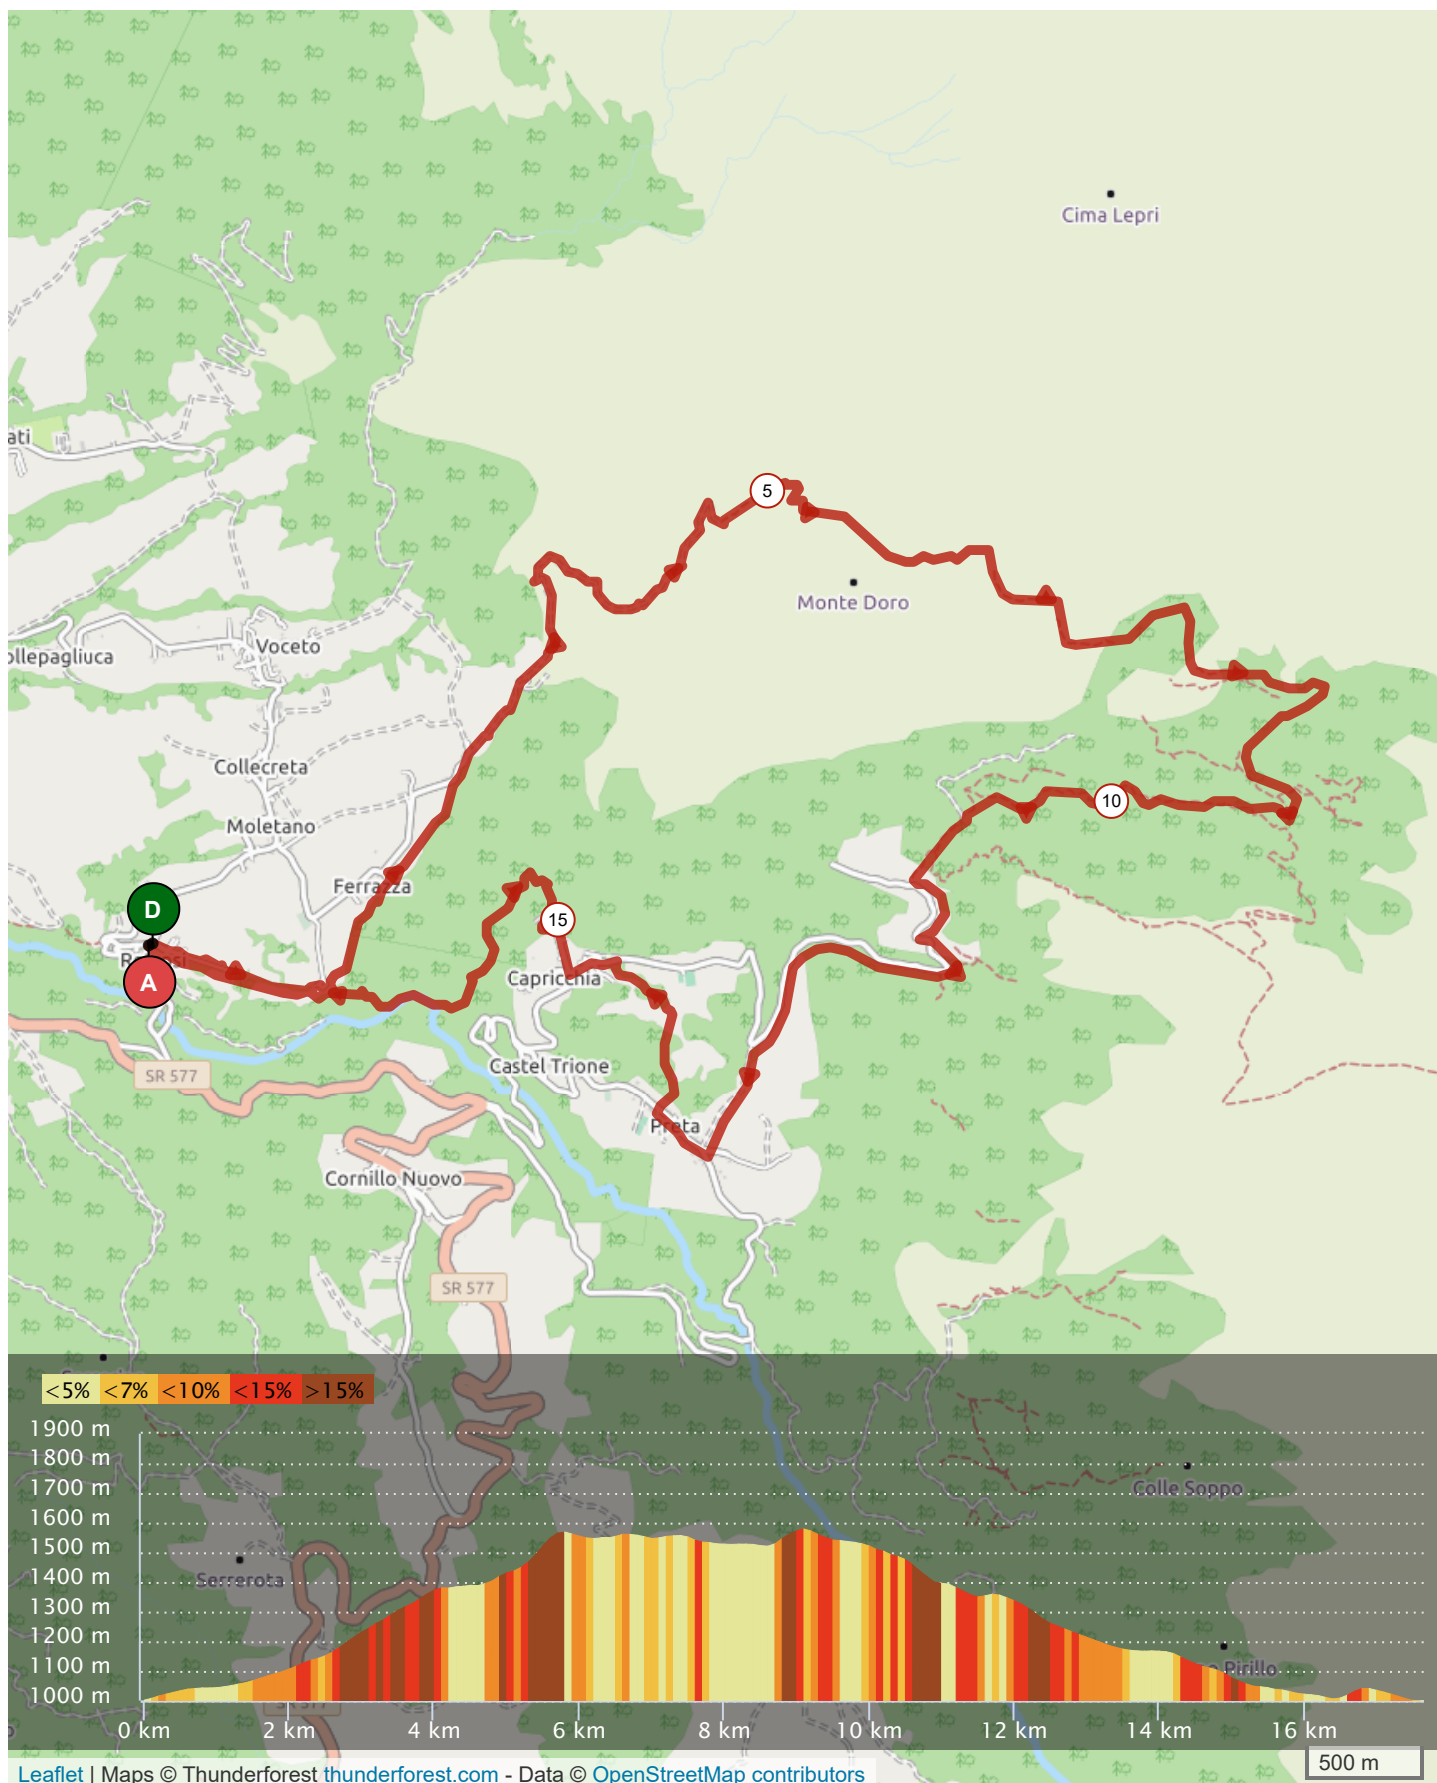

# 10132066 | Escursione a piedi | L9 anello ripartiamo dai sentieri via

Preta

Retrosi -> Retrosi

17.542 km  $\uparrow$ ▲ 697 m  $\downarrow$ ▲ 699 m ▲▲ 1003 m ▲ 1582 m

Leaflet | Maps © Thunderforest [thunderforest.com](http://thunderforest.com) - Data © OpenStreetMap contributors

Il diritto di riproduzione è riservato unicamente ad un utilizzo personale e privato (no uso commerciale). Quando si pratica la vostra attività, rispettate le proprietà e le strade private.

© 2019 Openrunner