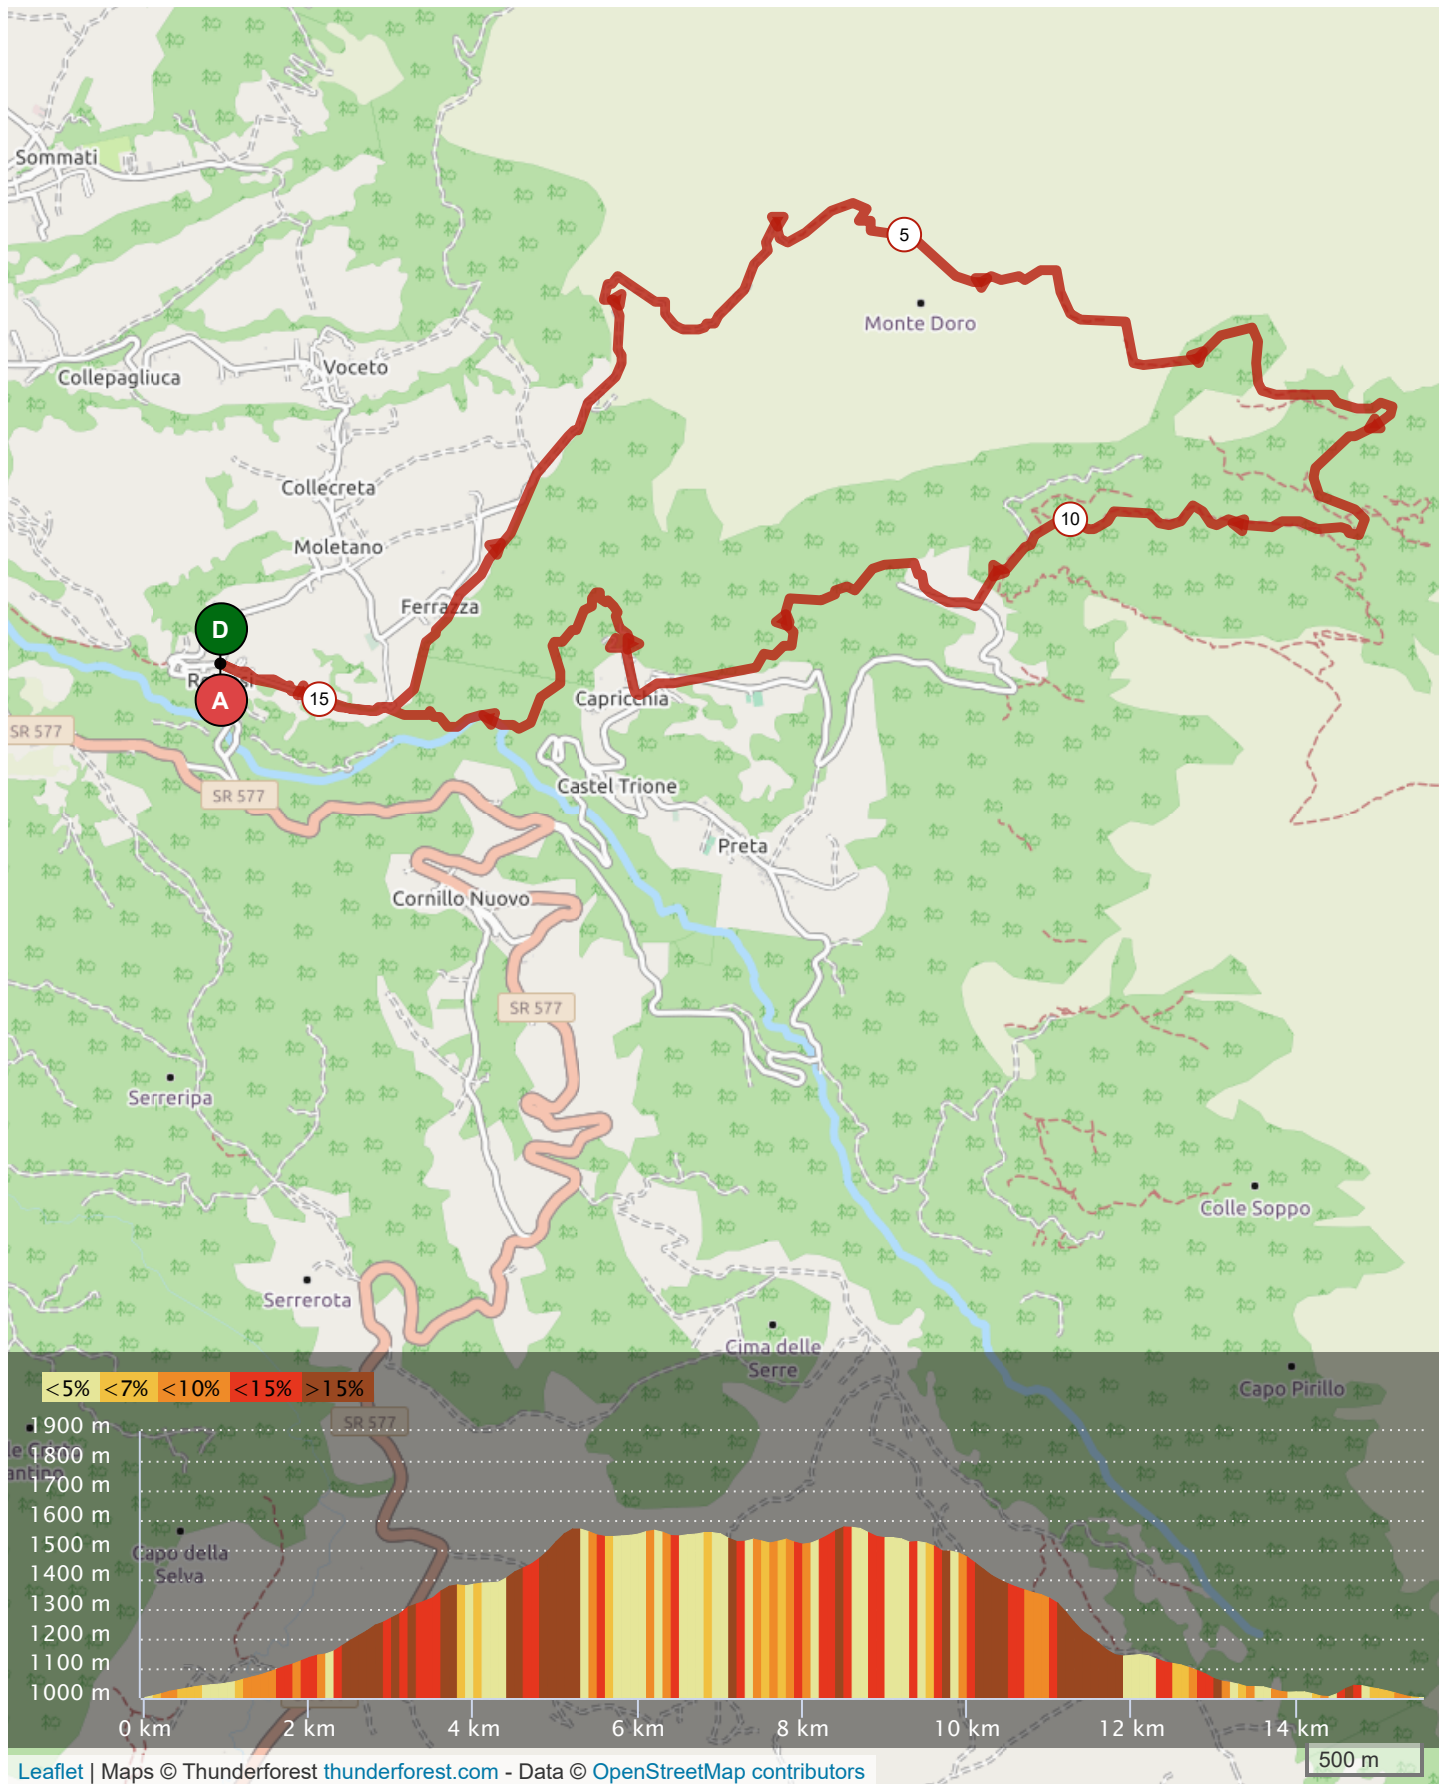

10131935 | Escursione a piedi | L9 ripartiamo dai sentieri

Retrosi -> Retrosi

15.432 km \uparrow 728 m \downarrow 728 m \blacktriangle 1005 m \blacktriangle 1580 m

Leaflet | Maps © Thunderforest thunderforest.com - Data © OpenStreetMap contributors

500 m

Il diritto di riproduzione è riservato unicamente ad un utilizzo personale e privato (no uso commerciale). Quando si pratica la vostra attività, rispettate le proprietà e le strade private.

© 2019 Openrunner