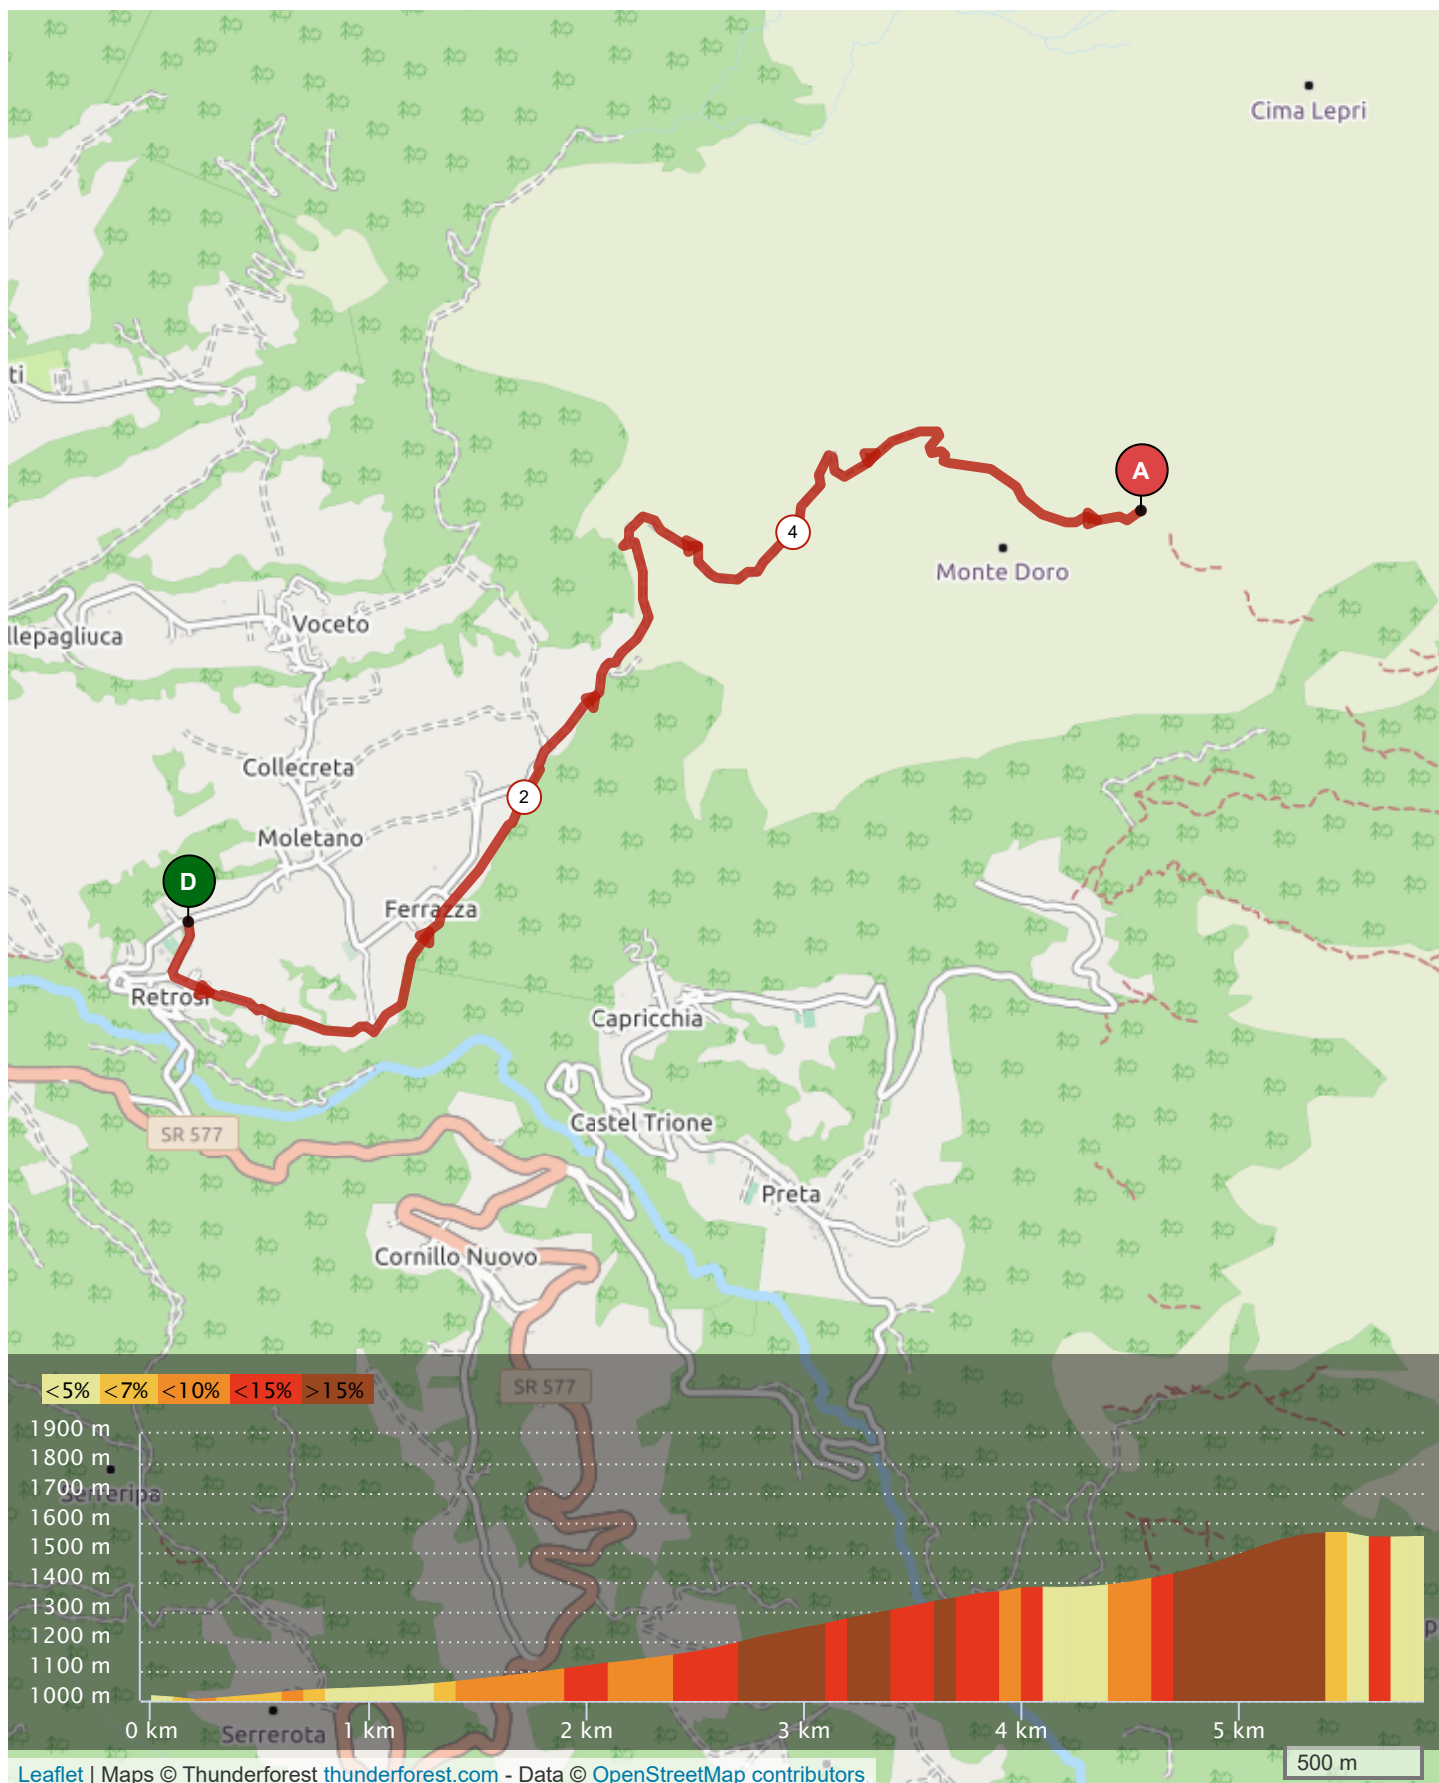

10131945 | Escursione a piedi | T9 retrosi montedoro

"PRIMADICOLAZIONE"

Retrosi -> Capricchia

↳ 5.793 km ↑▲ 564 m ↓▲ 28 m ▲▲ 1007 m ▲ 1569 m

Leaflet | Maps © Thunderforest thunderforest.com - Data © OpenStreetMap contributors

500 m

Il diritto di riproduzione è riservato unicamente ad un utilizzo personale e privato (no uso commerciale). Quando si pratica la vostra attività, rispettate le proprietà e le strade private.

© 2019 Openrunner