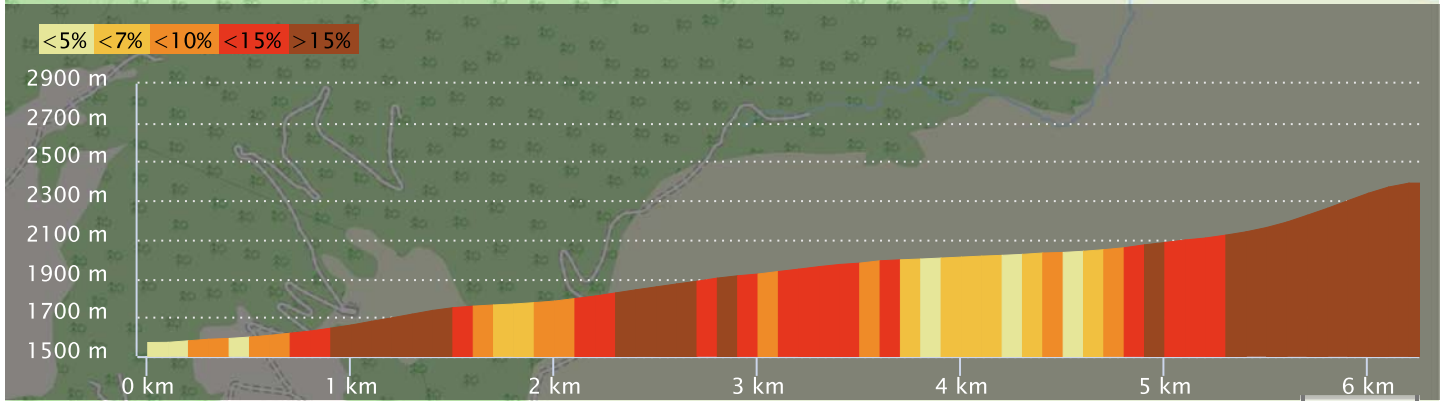

# # 10203787 | Escursione a piedi | Macchie Piane Pizzo di Sevo per

## Forca

Cossito -> Sant'Angelo

6.19 km ↑ 819 m ↓ 0 m ▲ 1575 m ▲ 2394 m

Leaflet | Maps © Thunderforest [thunderforest.com](http://thunderforest.com) - Data © OpenStreetMap contributors

300 m

Il diritto di riproduzione è riservato unicamente ad un utilizzo personale e privato (no uso commerciale). Quando si pratica la vostra attività, rispettate le proprietà e le strade private.