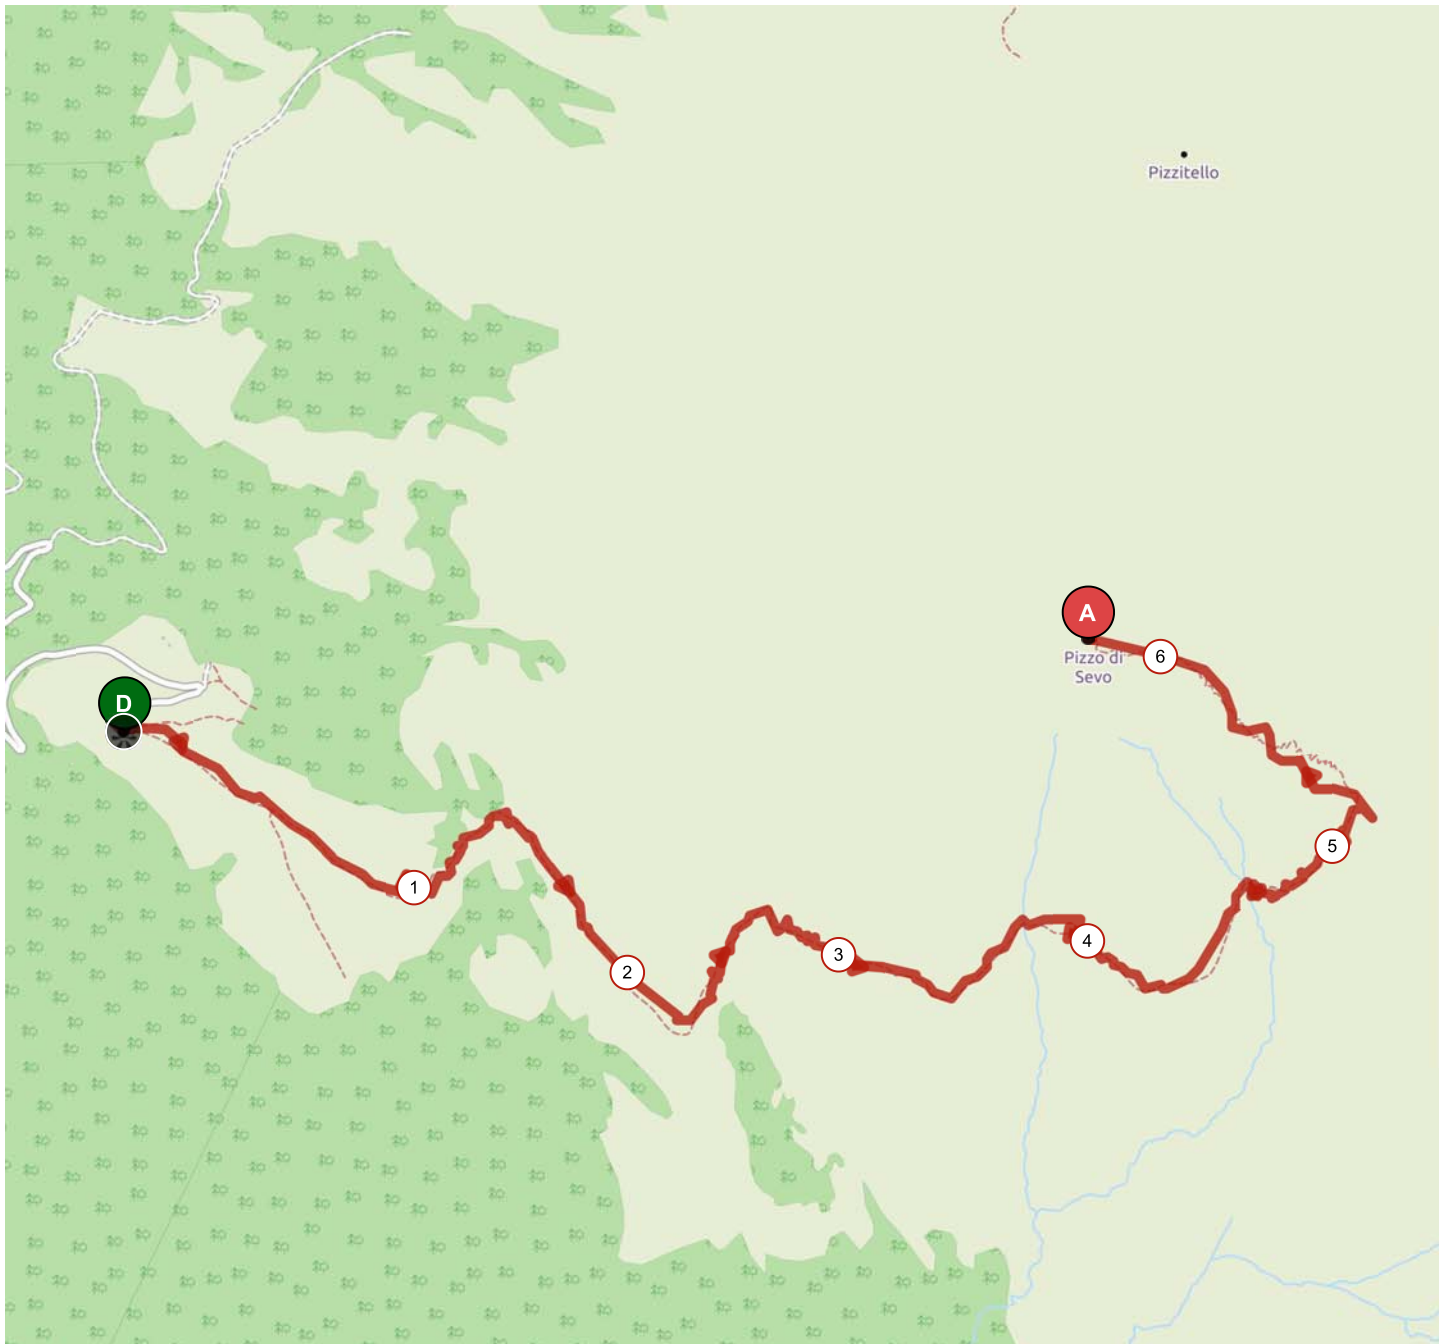

# # 10203787 | Escursione a piedi | Macchie Piane Pizzo di Sevo per

## Forca

Cossito -> Sant'Angelo

6.19 km ↑ 819 m ↓ 0 m ▲ 1575 m ▲ 2394 m

Leaflet | Maps © Thunderforest [thunderforest.com](http://thunderforest.com) - Data © OpenStreetMap contributors

300 m

Il diritto di riproduzione è riservato unicamente ad un utilizzo personale e privato (no uso commerciale). Quando si pratica la vostra attività, rispettate le proprietà e le strade private.

© 2019 Openrunner