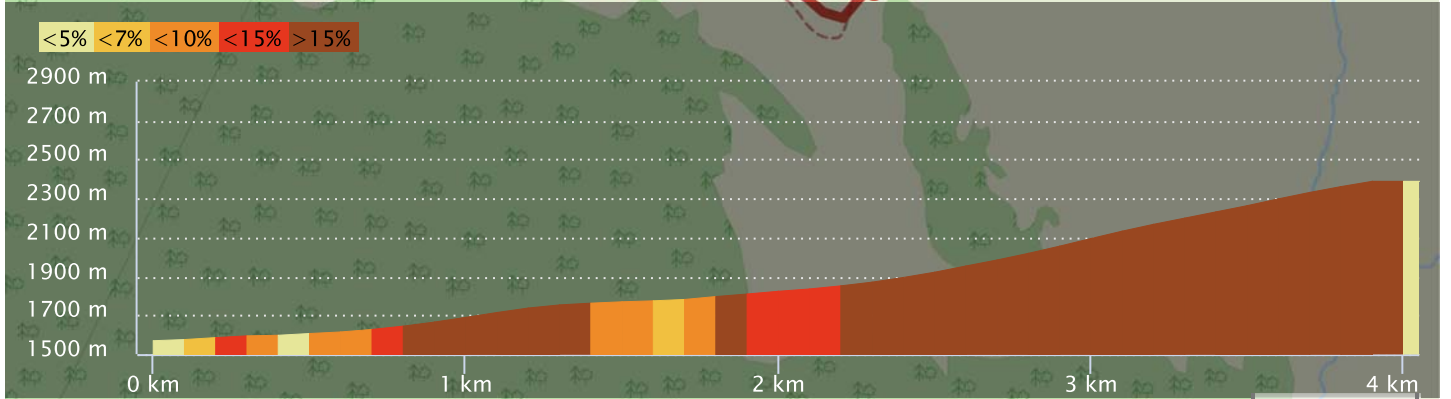

10203756 | Escursione a piedi | Macchie Piane Pizzo di Sevo per

Forca

Cossito -> Sant'Angelo

↳ 3.939 km ↑▲ 819 m ↓▲ 0 m ▲▲ 1574 m ▲ 2393 m

Leaflet | Maps © Thunderforest thunderforest.com - Data © OpenStreetMap contributors

300 m

Il diritto di riproduzione è riservato unicamente ad un utilizzo personale e privato (no uso commerciale). Quando si pratica la vostra attività, rispettate le proprietà e le strade private.

© 2019 Openrunner