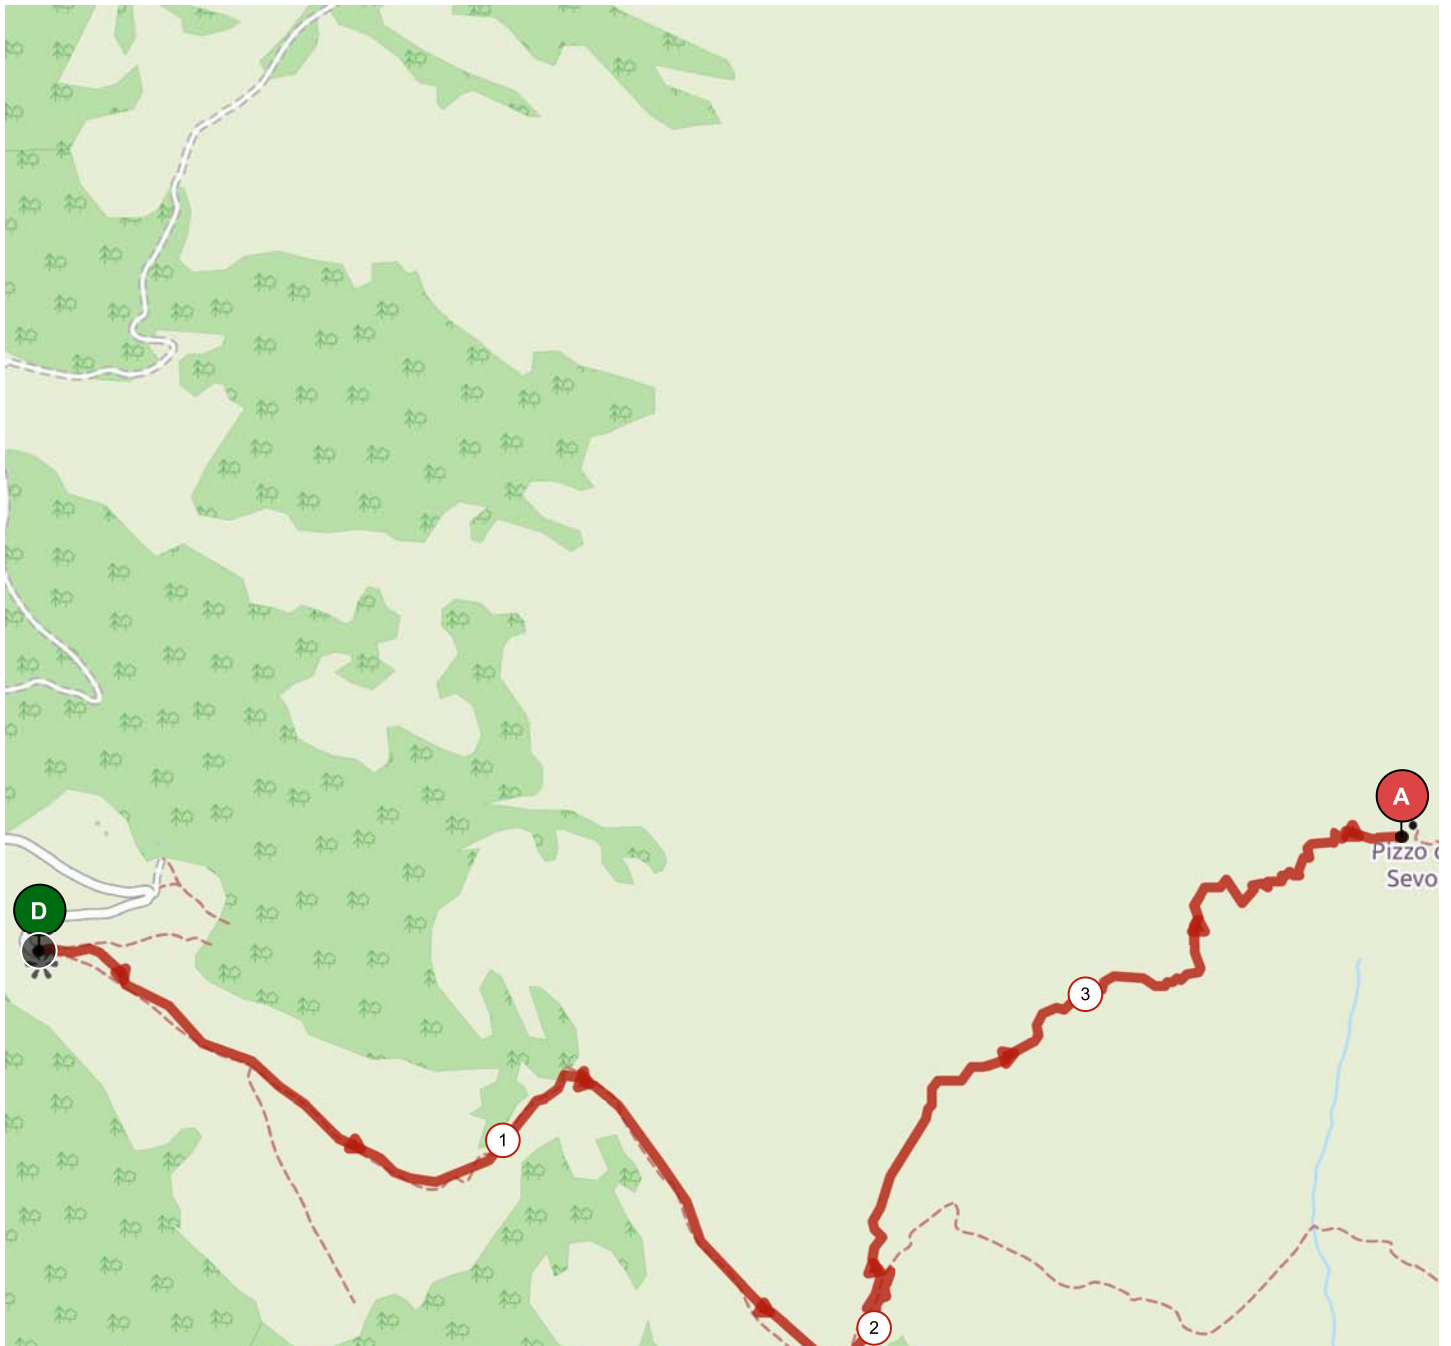

10203756 | Escursione a piedi | Macchie Piane Pizzo di Sevo per

Forca

Cossito -> Sant'Angelo

↳ 3.939 km ↑▲ 819 m ↓▲ 0 m ▲▲ 1574 m ▲ 2393 m

Leaflet | Maps © Thunderforest thunderforest.com - Data © OpenStreetMap contributors

300 m

Il diritto di riproduzione è riservato unicamente ad un utilizzo personale e privato (no uso commerciale). Quando si pratica la vostra attività, rispettate le proprietà e le strade private.

© 2019 Openrunner