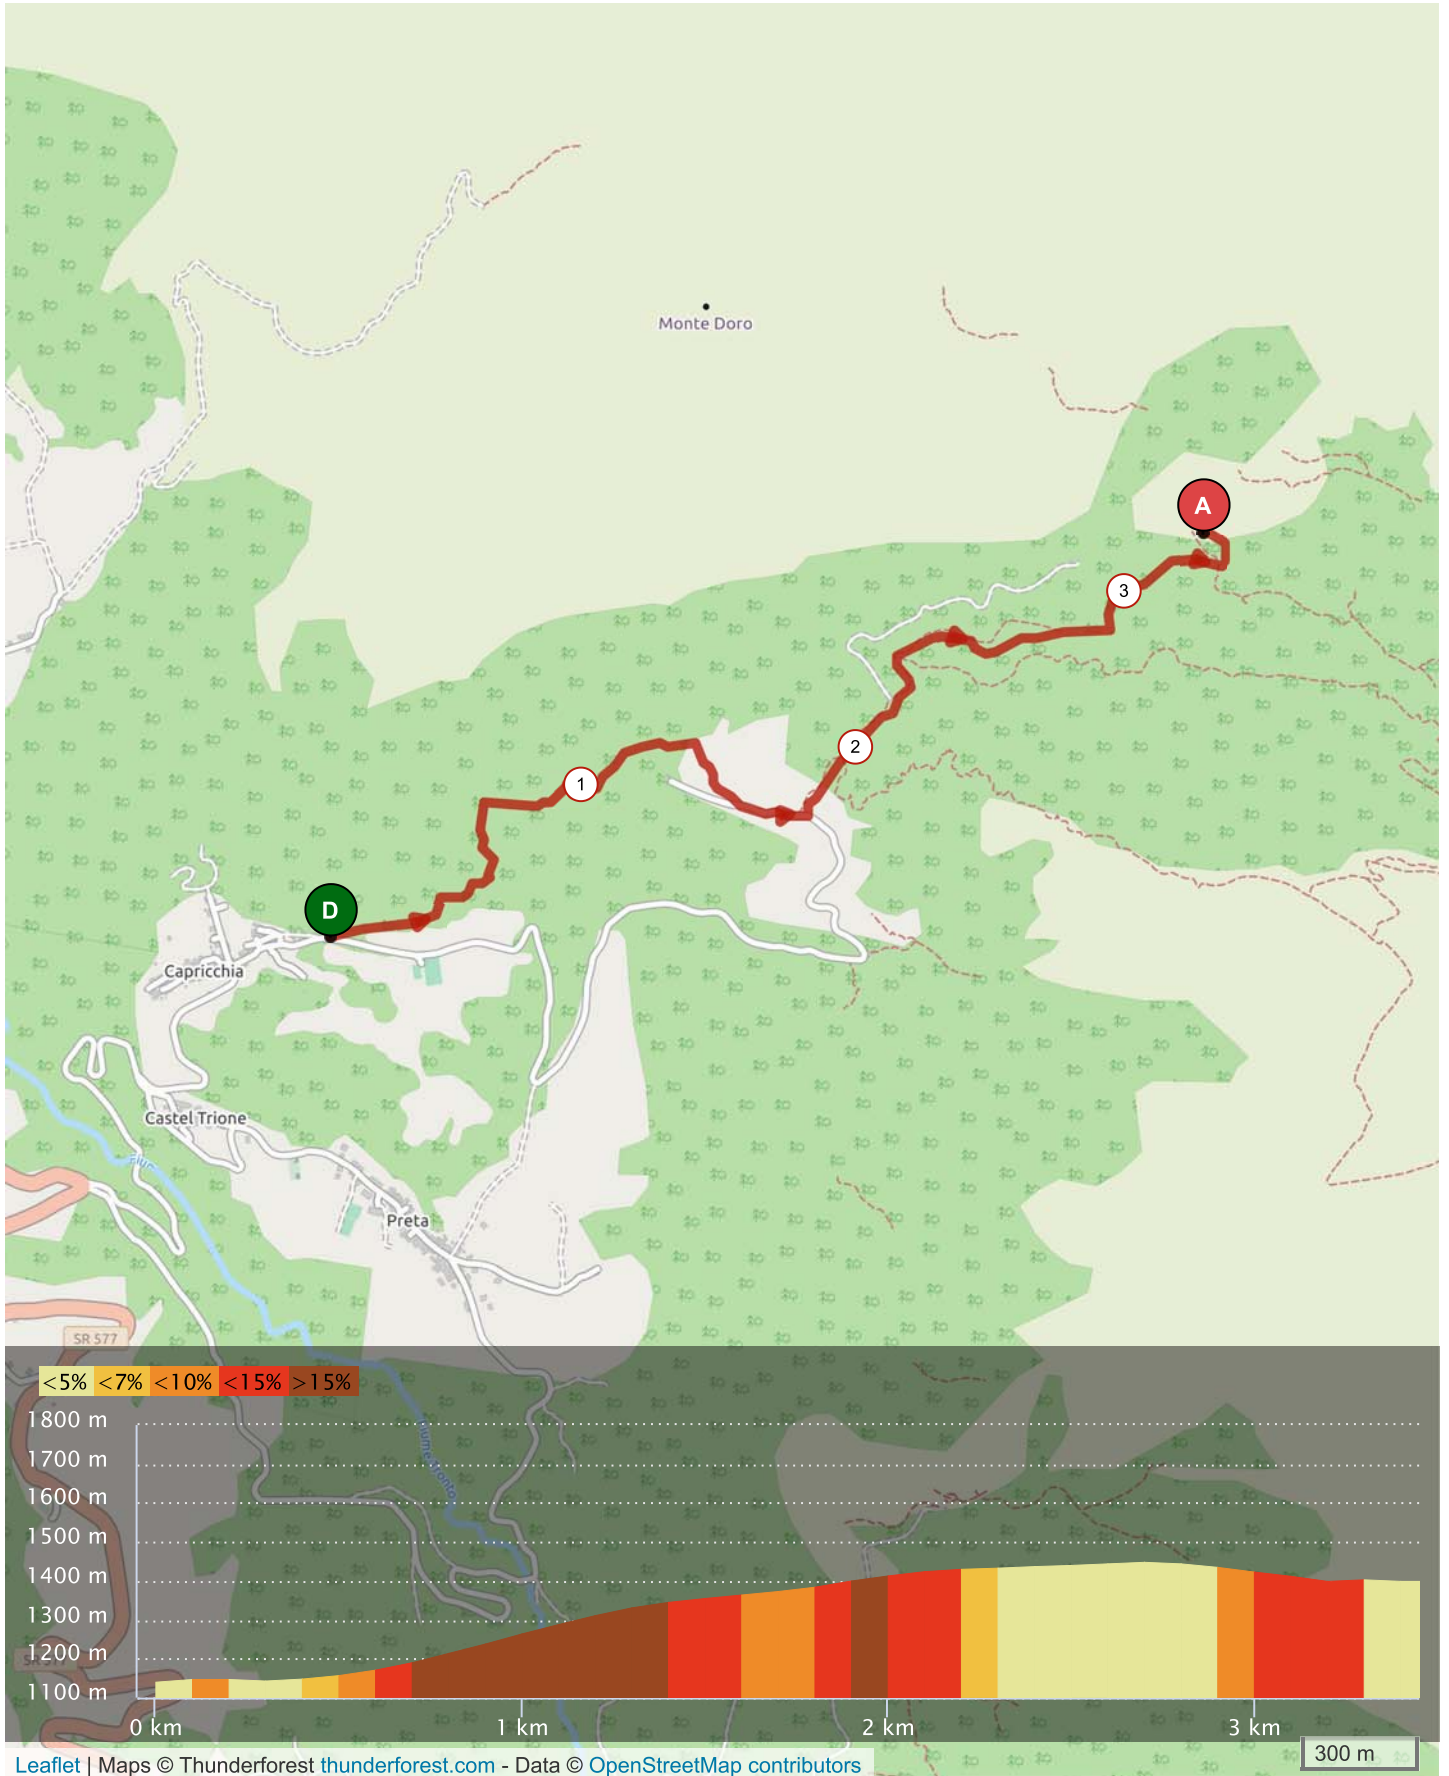

10158125 | Escursione a piedi | Capricchia - Cascata delle Barche

Capricchia -> Preta

↳ 3.391 km ⬆️ 316 m ⬇️ 57 m ⬆️ 1142 m ⬆️ 1450 m

Leaflet | Maps © Thunderforest thunderforest.com - Data © OpenStreetMap contributors

300 m

Il diritto di riproduzione è riservato unicamente ad un utilizzo personale e privato (no uso commerciale). Quando si pratica la vostra attività, rispettate le proprietà e le strade private.

© 2019 Openrunner