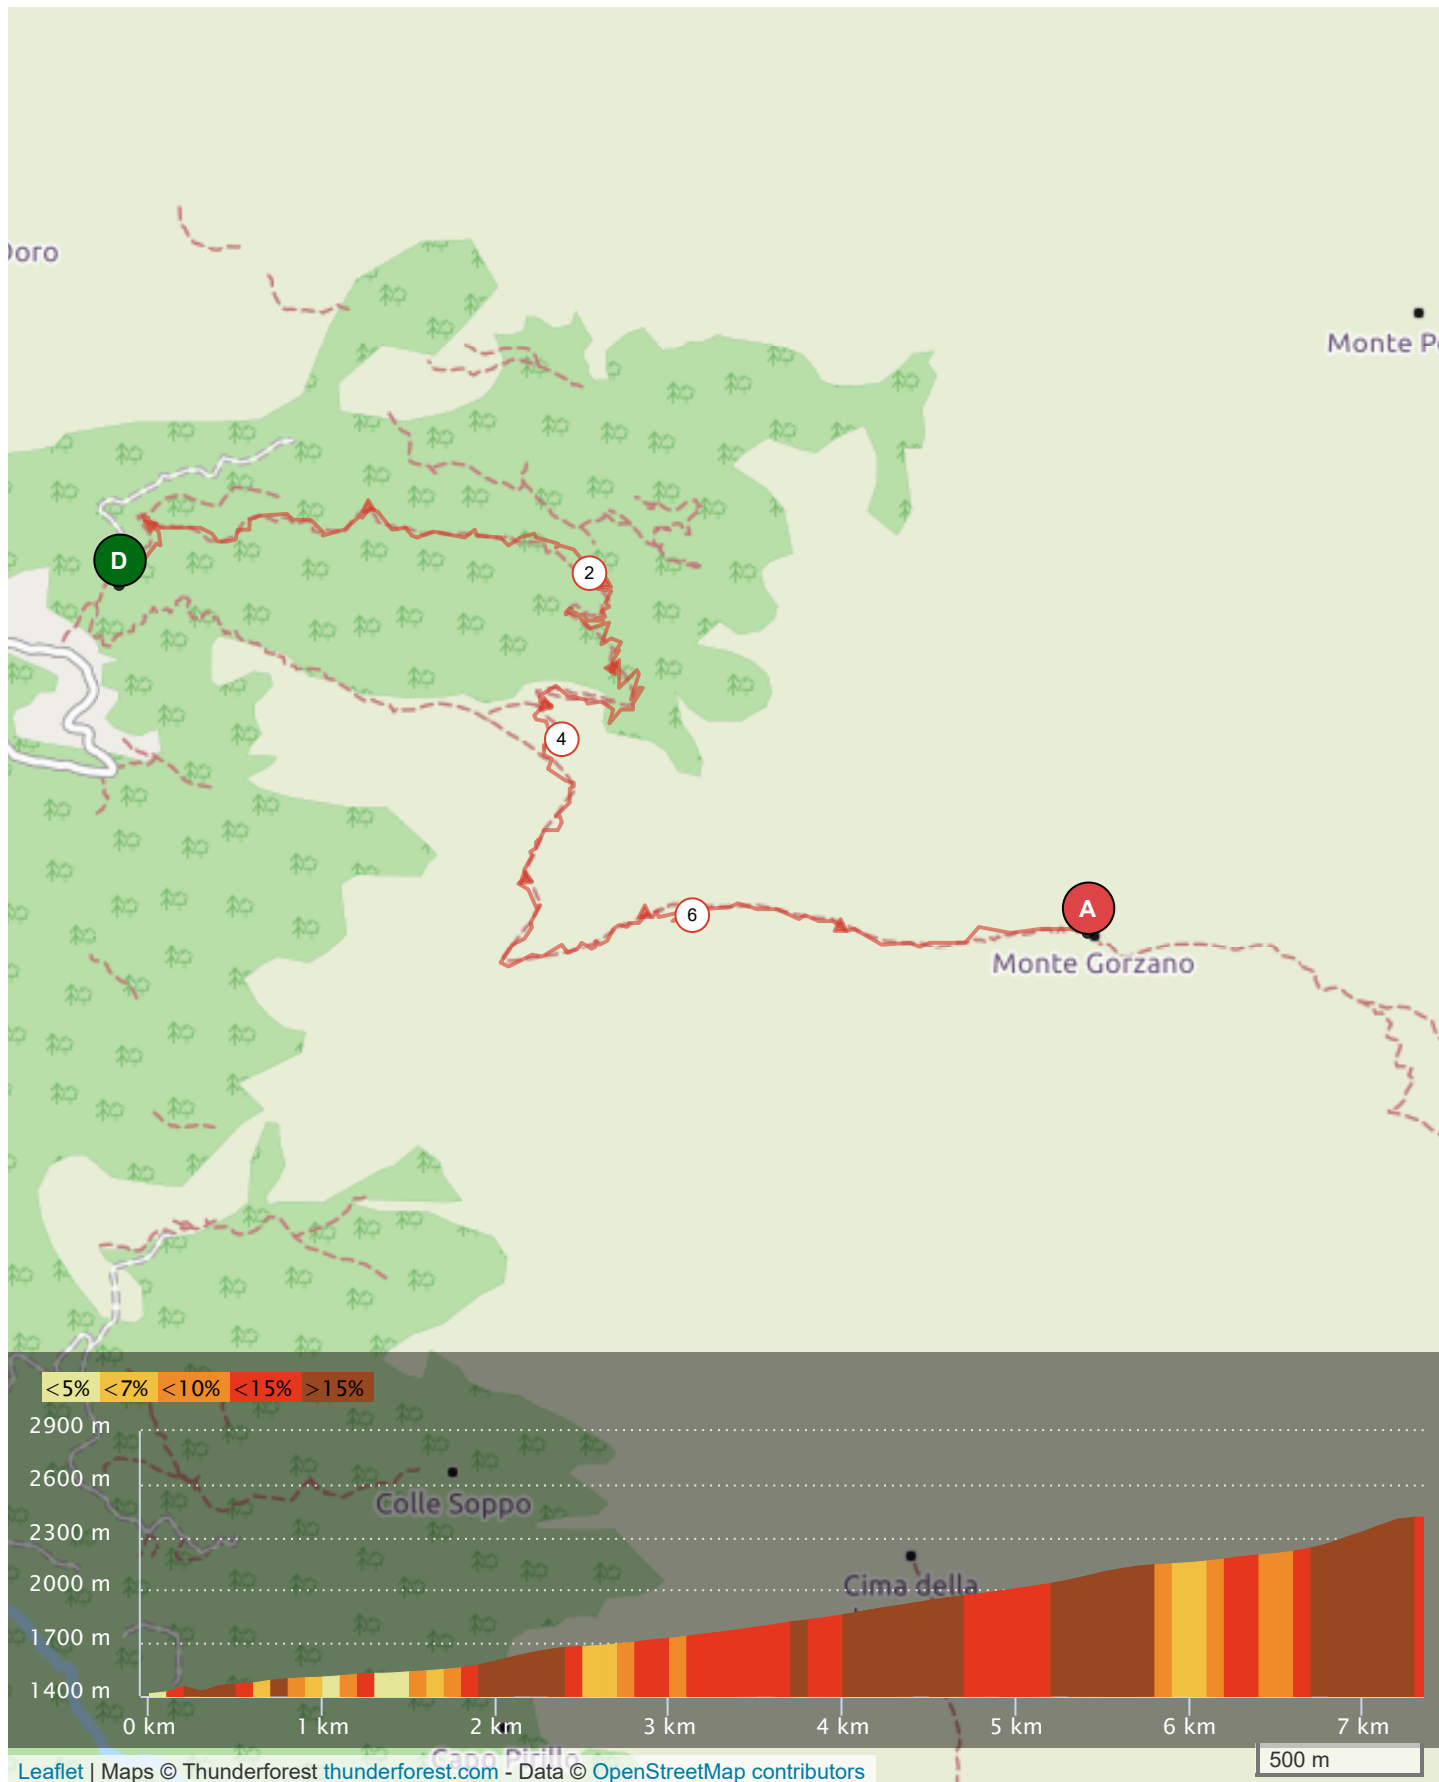

7882498 | Marcia | Gorzano per la normale

Preta -> Preta

7.264 km ↑ 1027 m ↓ 27 m ▲ 1419 m ▲ 2419 m

Leaflet | Maps © Thunderforest thunderforest.com - Data © OpenStreetMap contributors

500 m

Il diritto di riproduzione è riservato unicamente ad un utilizzo personale e privato (no uso commerciale). Quando si pratica la vostra attività, rispettate le proprietà e le strade private.

© 2019 Openrunner