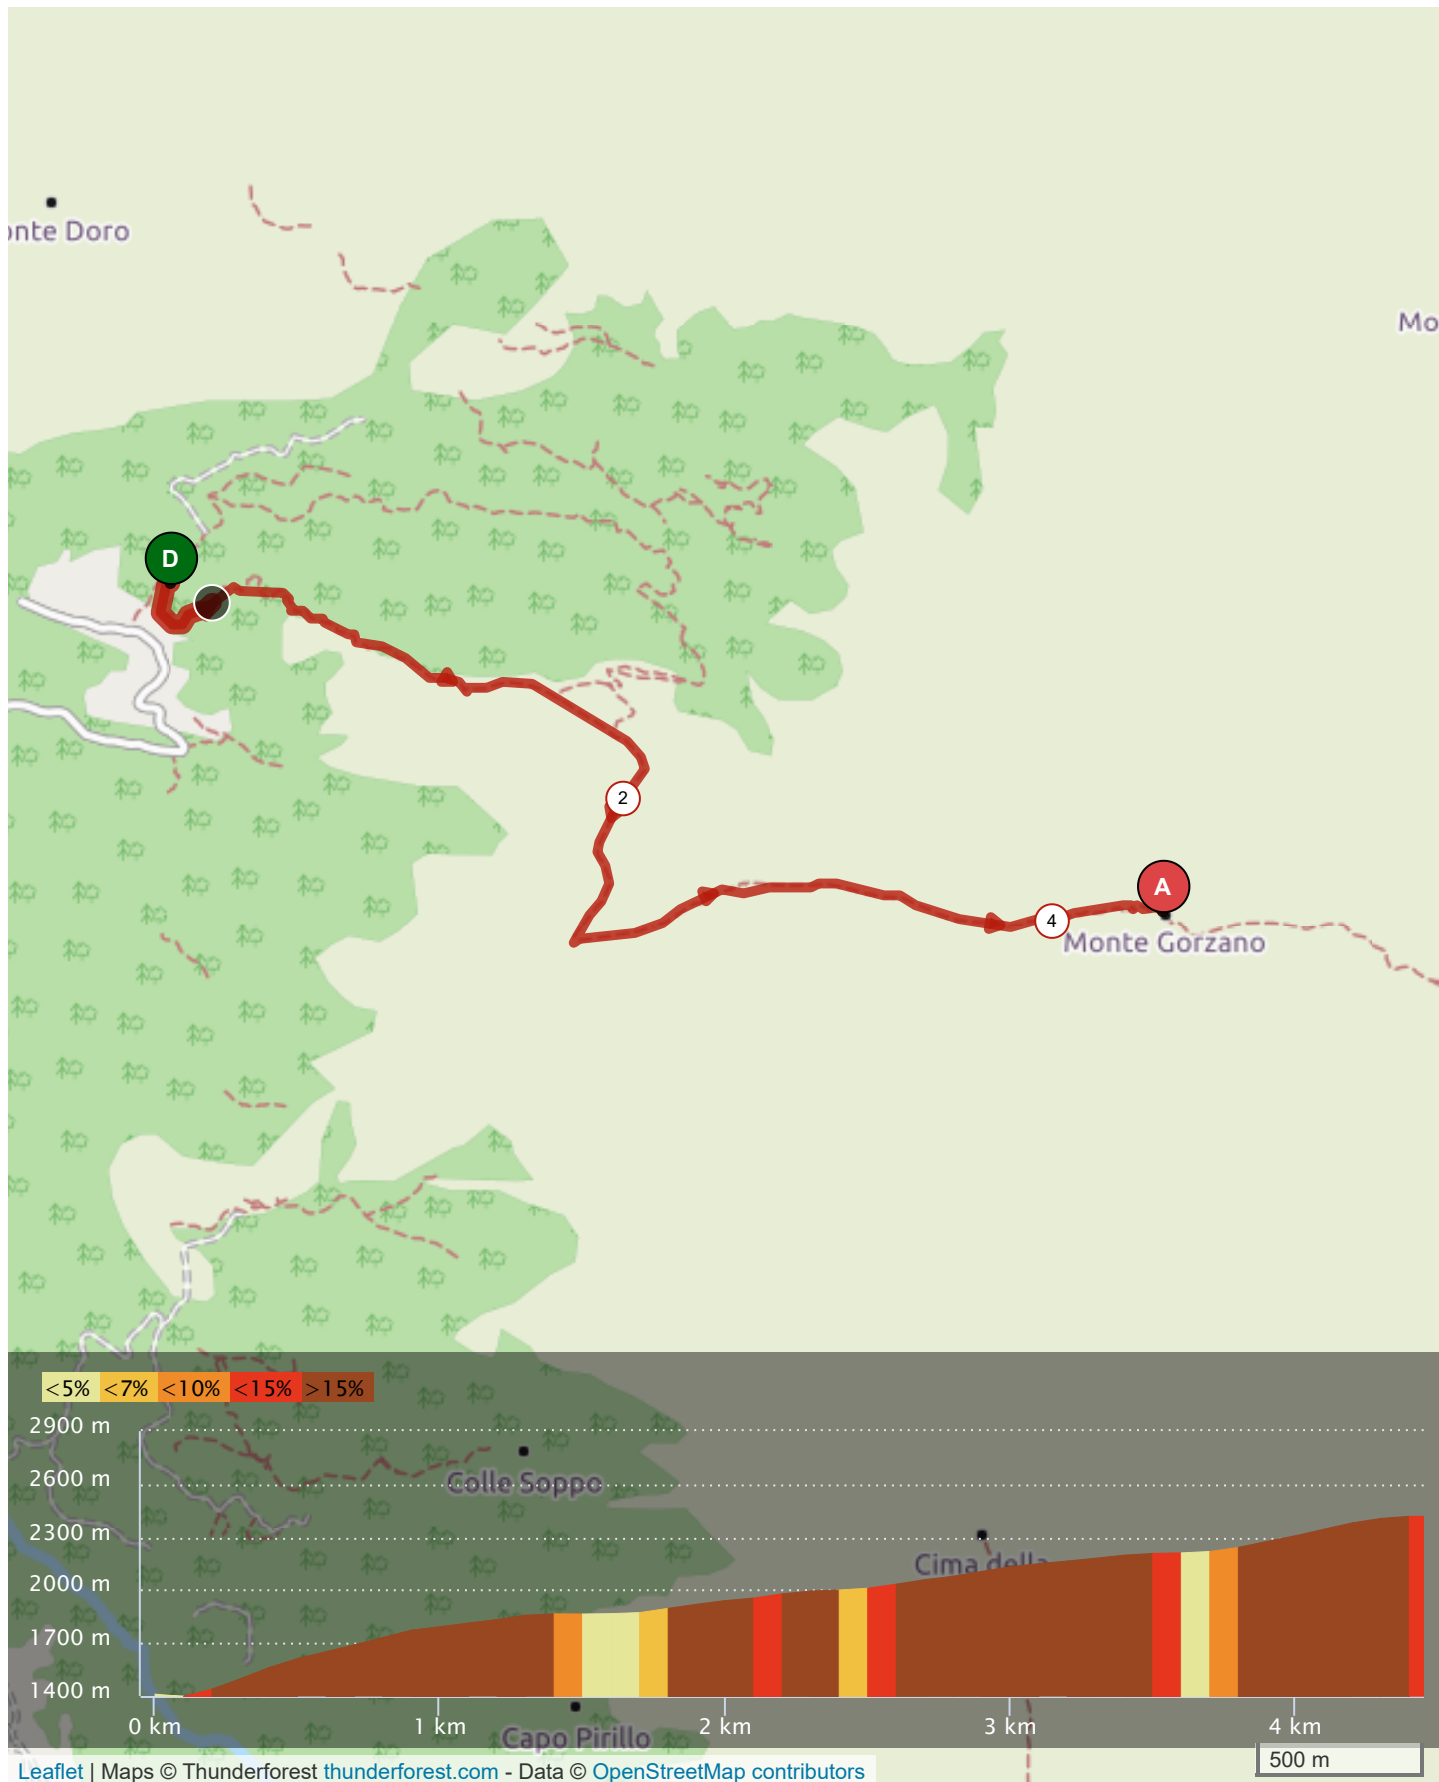

# # 10157873 | Escursione a piedi | Sacrocuore Gorzano via Lupi

Preta -> Preta

↳ 4.357 km ↑ 1021 m ↓ 14 m ▲ 1403 m ▲ 2423 m

Leaflet | Maps © Thunderforest [thunderforest.com](http://thunderforest.com) - Data © OpenStreetMap contributors

Il diritto di riproduzione è riservato unicamente ad un utilizzo personale e privato (no uso commerciale). Quando si pratica la vostra attività, rispettate le proprietà e le strade private.

© 2019 Openrunner