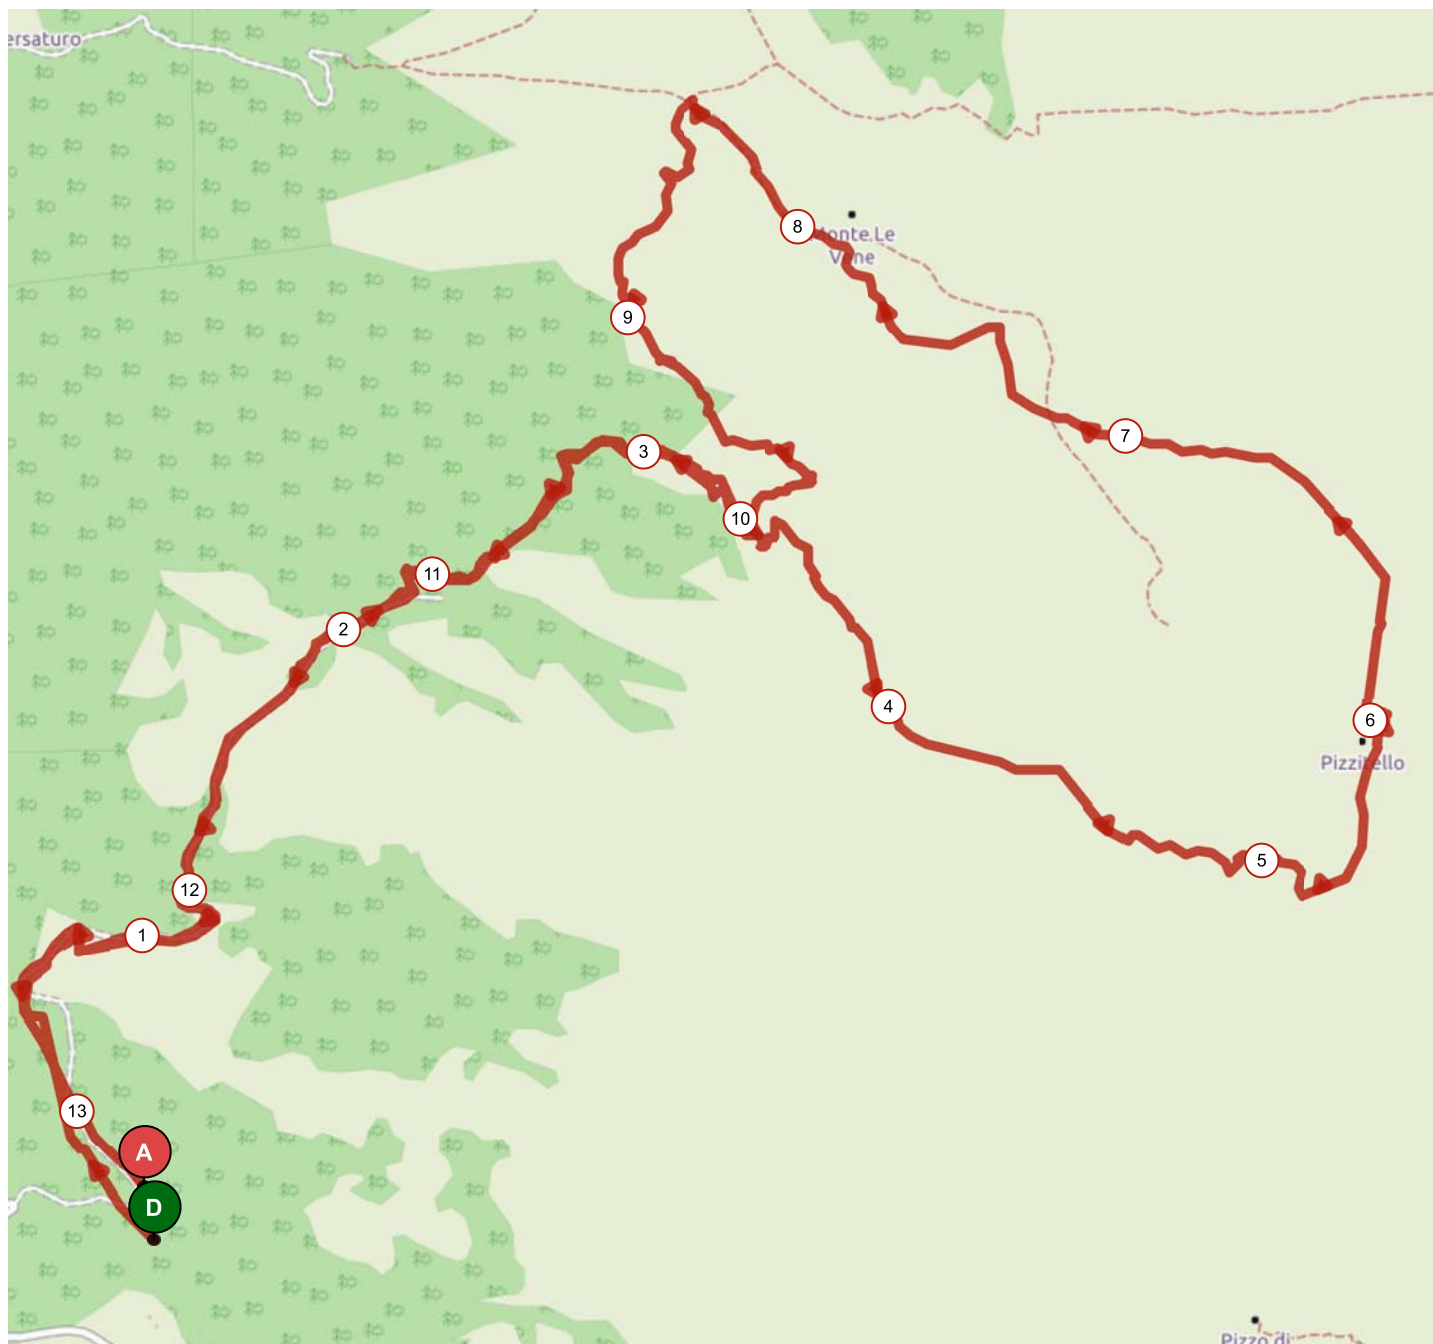

10332643 | Escursione a piedi | T8 7fonti sorbo pizzitello levene

Cossito -> Cossito

13.195 km ↑ 776 m ↓ 782 m ▲ 1454 m ▲ 2187 m

Leaflet | Maps © Thunderforest thunderforest.com - Data © [OpenStreetMap](https://openstreetmap.org/) contributors

Il diritto di riproduzione è riservato unicamente ad un utilizzo personale e privato (no uso commerciale). Quando si pratica la vostra attività, rispettate le proprietà e le strade private.

© 2019 Openrunner