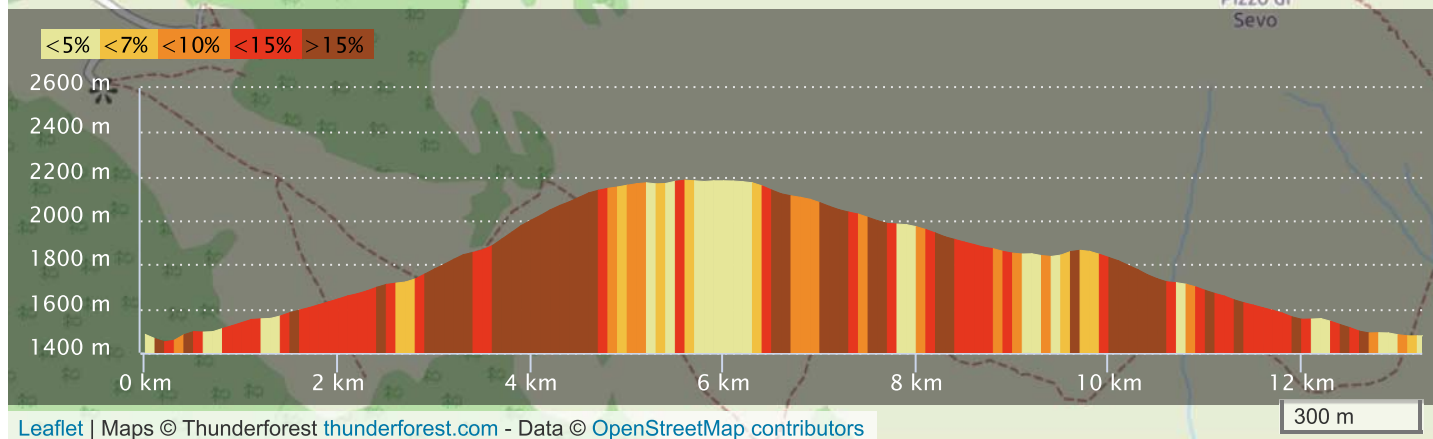

10332643 | Escursione a piedi | T8 7fonti sorbo pizzitello levene

Cossito -> Cossito

13.195 km ↑ 776 m ↓ 782 m ▲ 1454 m ▲ 2187 m

Leaflet | Maps © Thunderforest thunderforest.com - Data © [OpenStreetMap](https://openstreetmap.org/) contributors