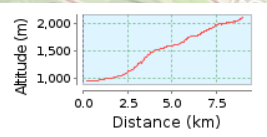

itinerari-sentieri 371 tracciolino di annibale

9.0 km (Percorso in un'unica direzione)

Ascesa totale: 1182 m, Discesa totale: 6 m

Differenza altimetrica 1180 m (Altitudine da: 938 m a 2118 m)

© fortunato63 | © Mapbox | © OpenStreetMap contributors | iText 4.2.0 | ID: qlxneflqwjytkvb