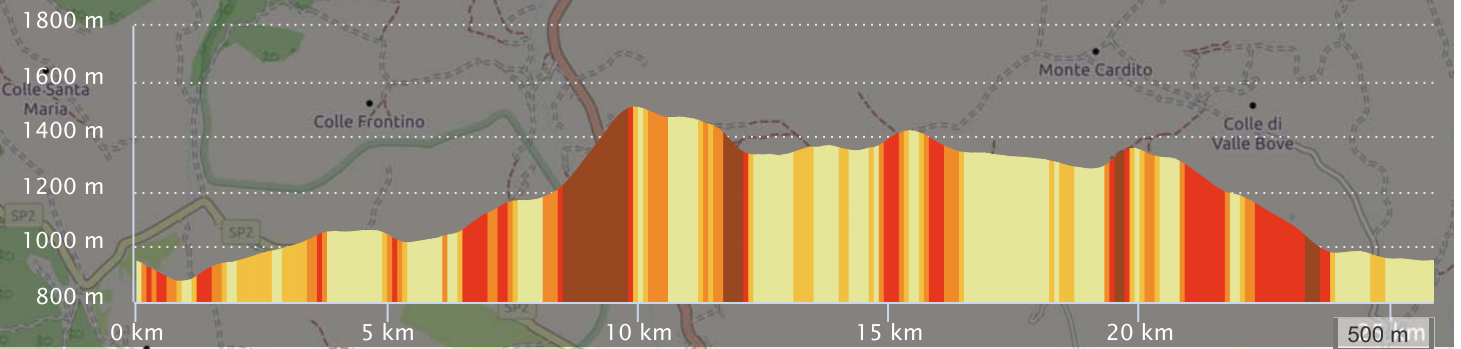

# # 10801641 | Escursione a piedi | A1 anello grande

Amatrice -> Amatrice

↳ 25.736 km    ⬆️ 874 m    ⬆️ 872 m    ⬆️ 879 m    ⬆️ 1510 m

<5% <7% <10% <15% >15%

▲ 879m    ▲ 1510m    ▲ 874m    ▼ 872m

Leaflet | Maps © Thunderforest [thunderforest.com](https://thunderforest.com) - Data © [OpenStreetMap](https://openstreetmap.org) contributors