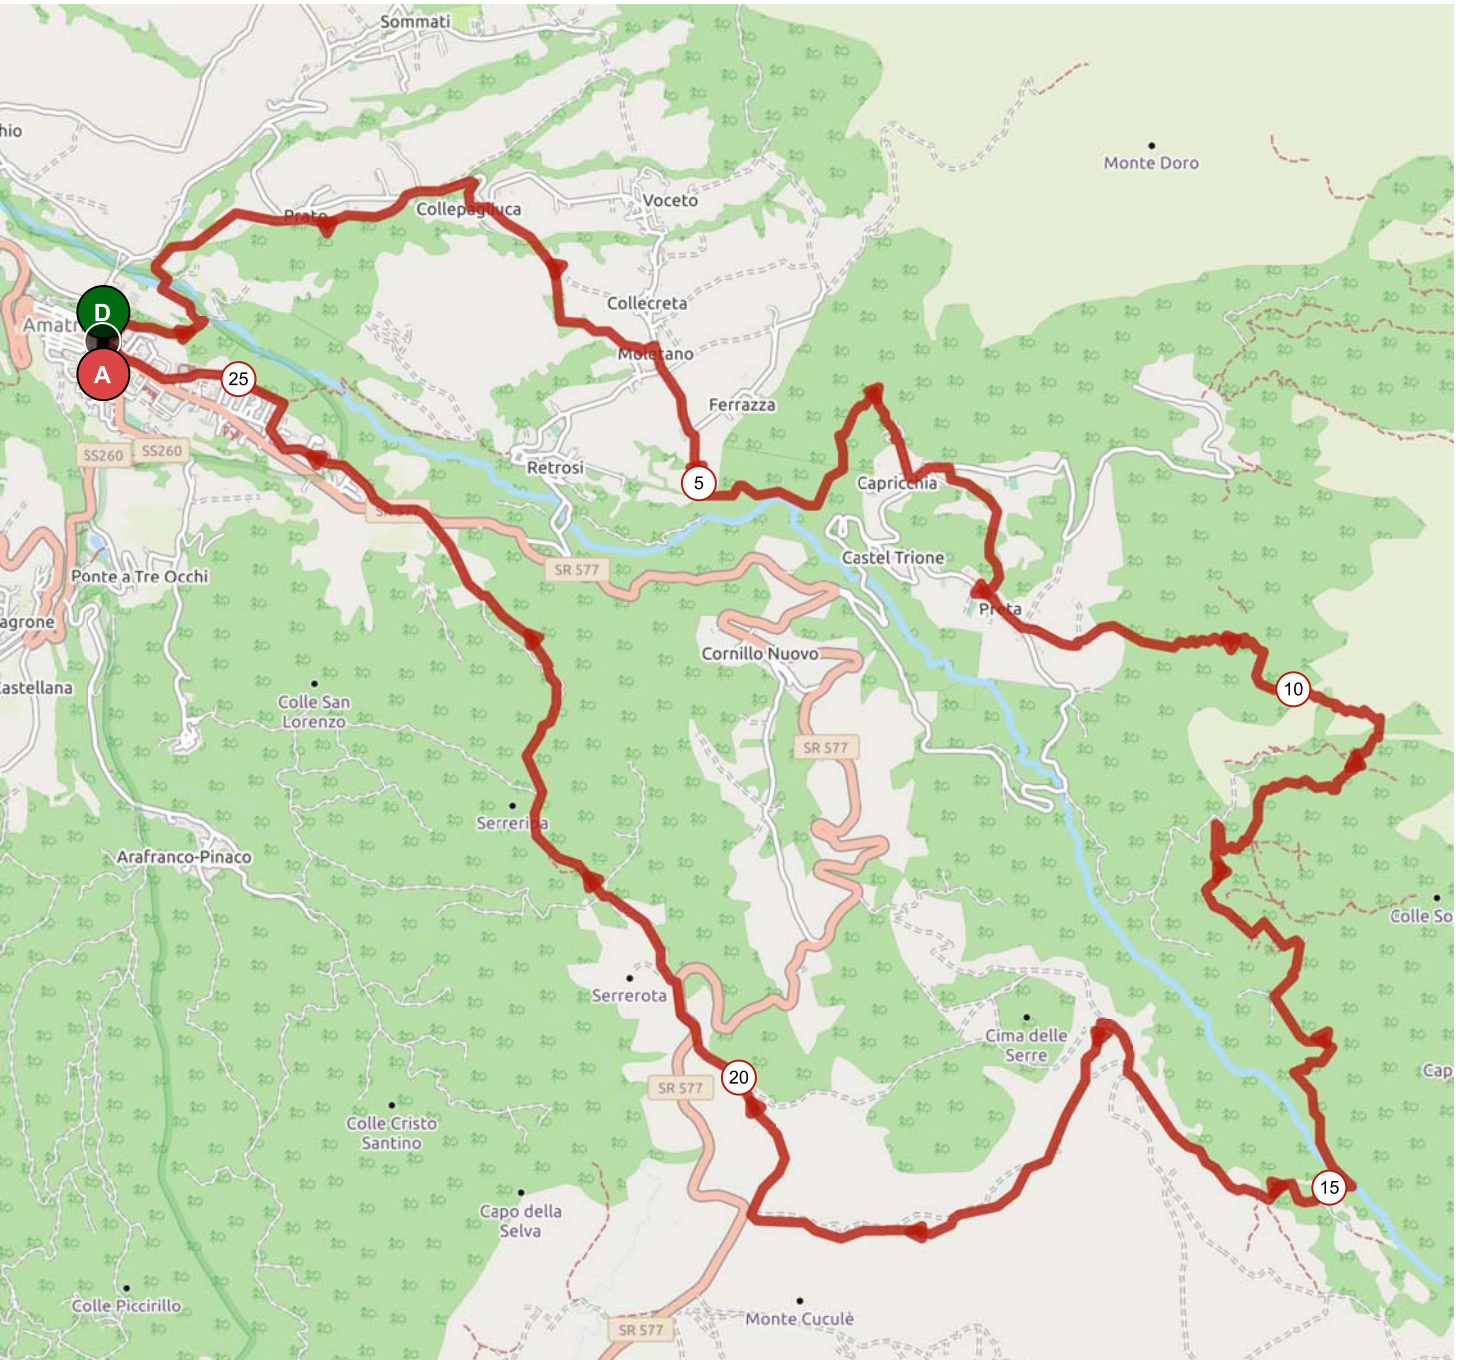

# # 10801641 | Escursione a piedi | A1 anello grande

Amatrice -> Amatrice

↳ 25.736 km    ⬆️ 874 m    ⬆️ 872 m    ⬆️ 879 m    ⬆️ 1510 m

<5% <7% <10% <15% >15%

▲ 879m    ▲ 1510m    ▲ 874m    ▼ 872m

Leaflet | Maps © Thunderforest [thunderforest.com](https://thunderforest.com) - Data © [OpenStreetMap](https://openstreetmap.org) contributors

Il diritto di riproduzione è riservato unicamente ad un utilizzo personale e privato (non uso commerciale).  
Quando si pratica la vostra attività, rispettate le proprietà e le strade private.

© 2019 Openrunner