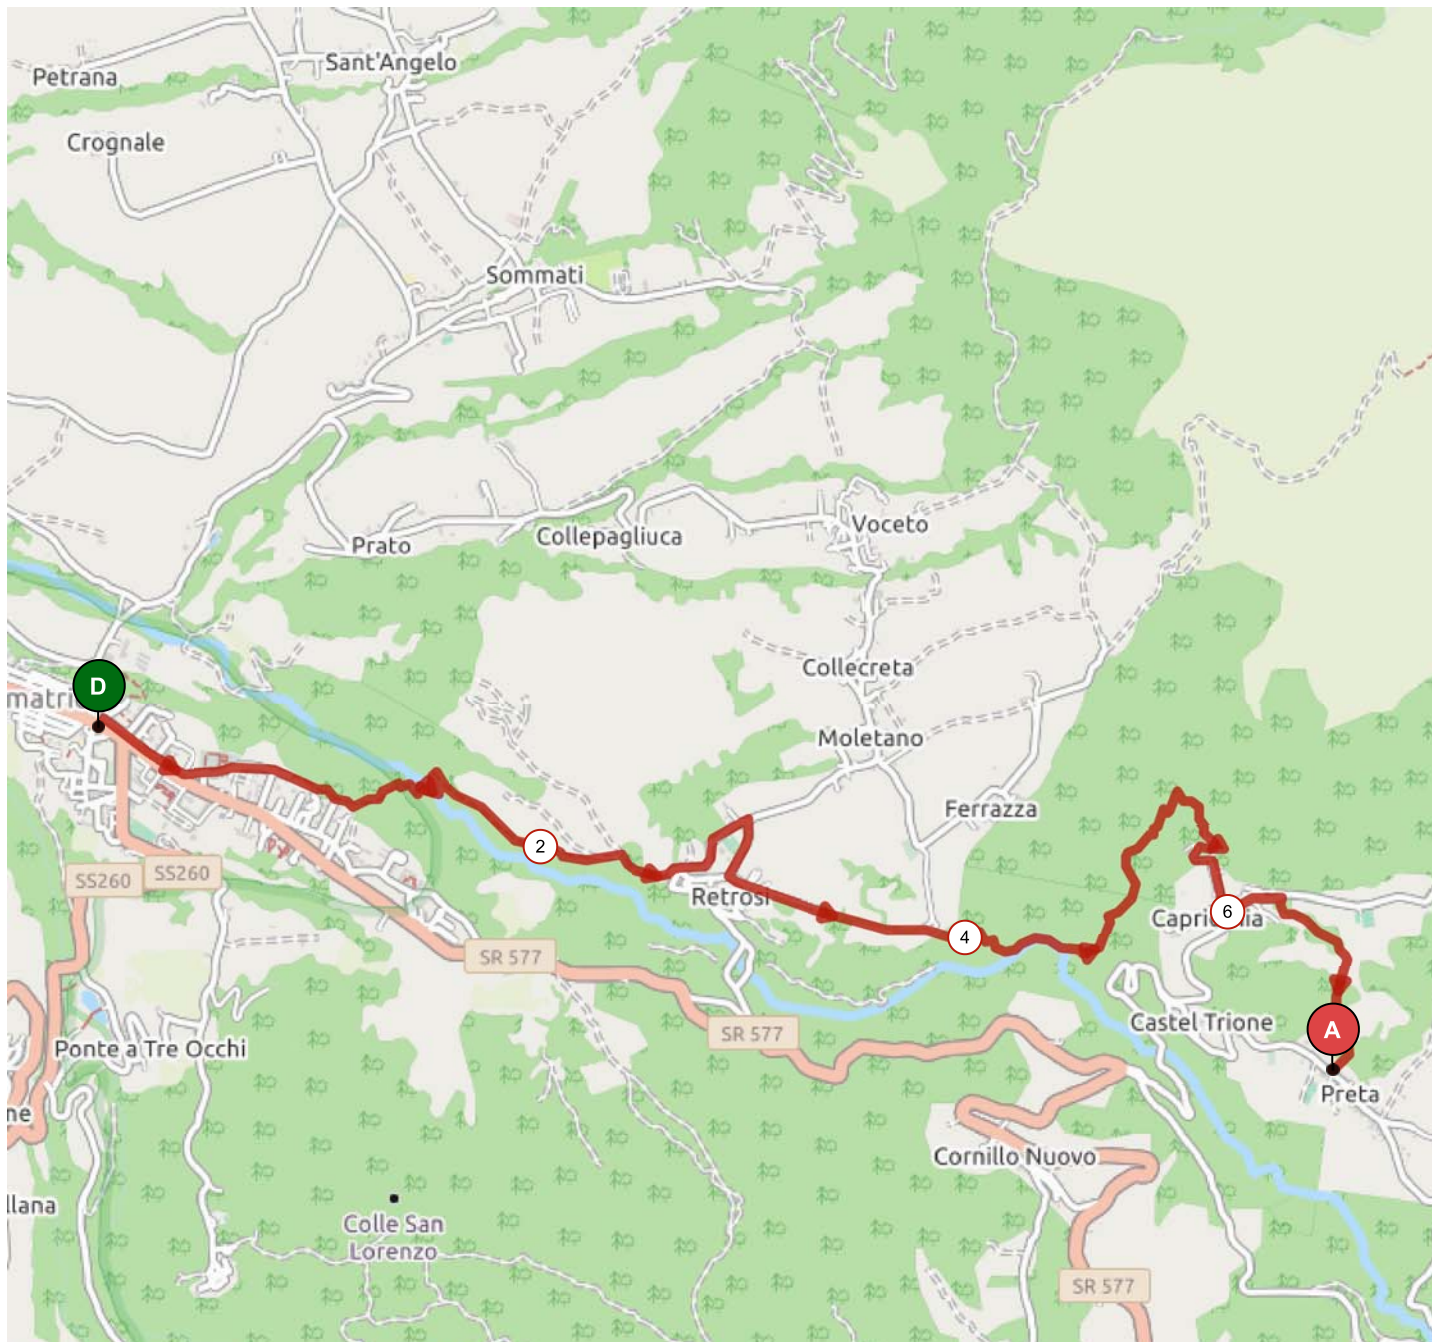

10777559 | Escursione a piedi | T15 Amatrice Preta
Amatrice -> Preta
16.995 km ↑ 303 m ↓ 84 m ▲ 916 m ▲ 1172 m

Leaflet | Maps © Thunderforest thunderforest.com - Data © OpenStreetMap contributors

Il diritto di riproduzione è riservato unicamente ad un utilizzo personale e privato (no uso commerciale). Quando si pratica la vostra attività, rispettate le proprietà e le strade private.

© 2019 Openrunner