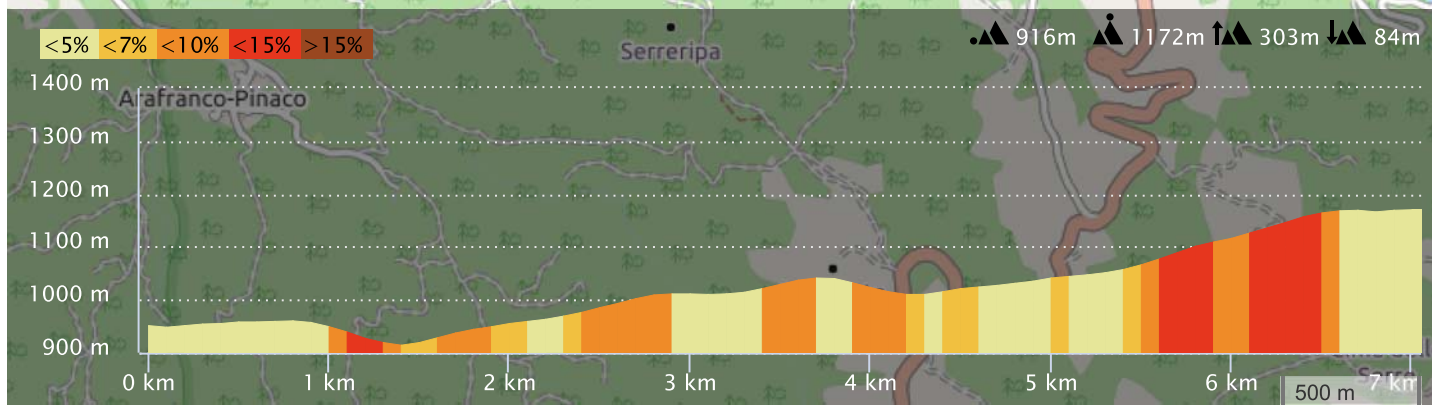

10777559 | Escursione a piedi | T15 Amatrice Preta
Amatrice -> Preta
16.995 km ↑ 303 m ↓ 84 m ▲ 916 m ▲ 1172 m

Leaflet | Maps © Thunderforest thunderforest.com - Data © OpenStreetMap contributors

Il diritto di riproduzione è riservato unicamente ad un utilizzo personale e privato (no uso commerciale). Quando si pratica la vostra attività, rispettate le proprietà e le strade private.

© 2019 Openrunner