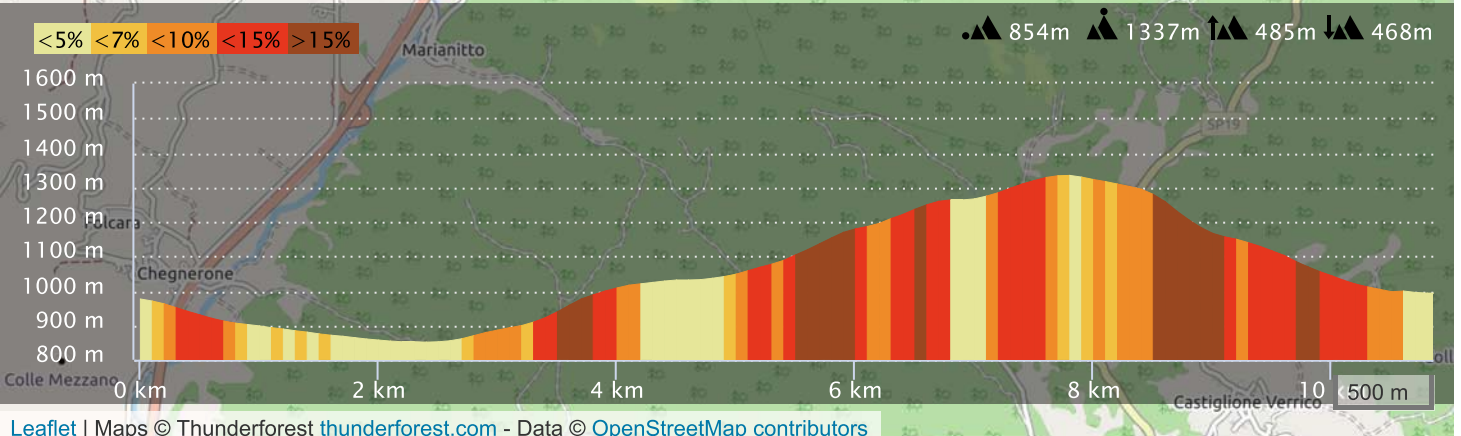

11748192 | Escursione a piedi | SENTIERO ITALIA

tappa 018 Cittareale Torrita

Cittareale -> Torrita

10.744 km \uparrow 485 m \downarrow 468 m \blacktriangle 854 m \blacktriangle 1337 m

Leaflet | Maps © Thunderforest thunderforest.com - Data © OpenStreetMap contributors