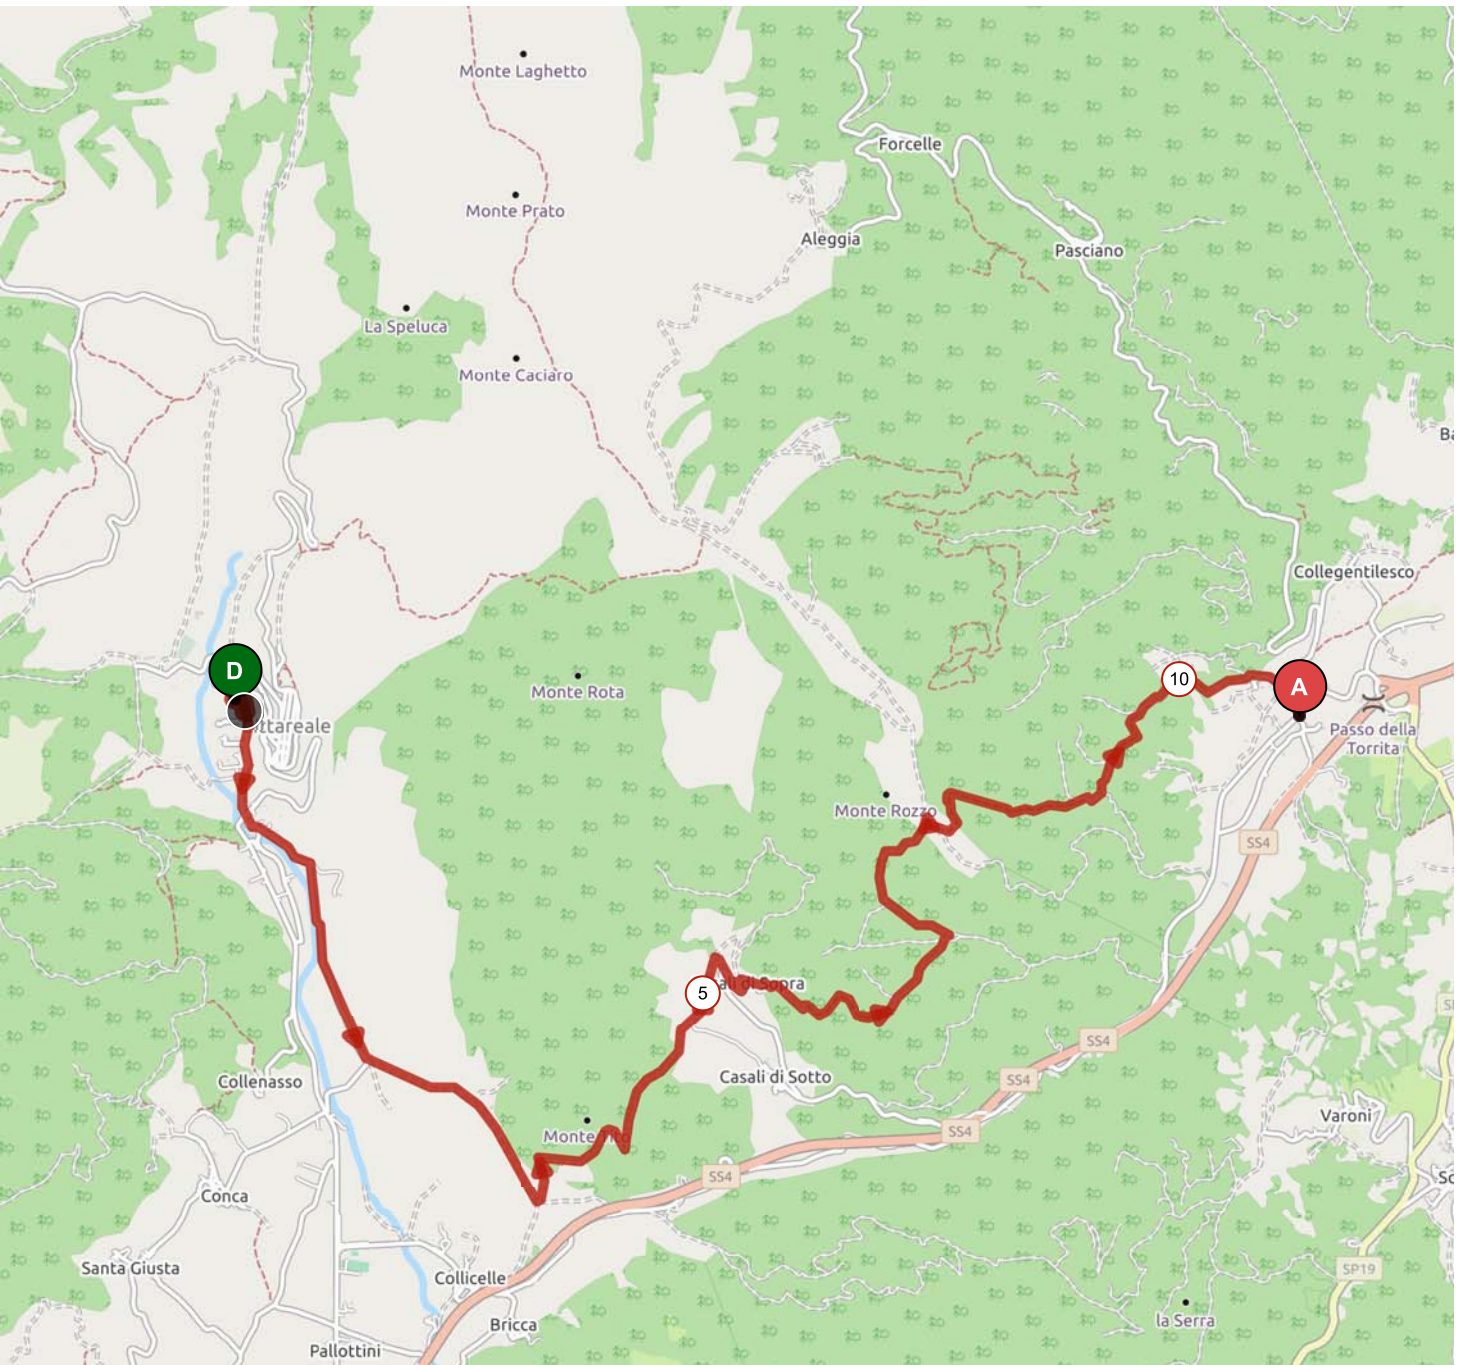

11748192 | Escursione a piedi | SENTIERO ITALIA

tappa 018 Cittareale Torrita

Cittareale -> Torrita

10.744 km \uparrow 485 m \downarrow 468 m \blacktriangle 854 m \blacktriangle 1337 m

Leaflet | Maps © Thunderforest thunderforest.com - Data © OpenStreetMap contributors

Il diritto di riproduzione è riservato unicamente ad un utilizzo personale e privato (no uso commerciale).
Quando si pratica la vostra attività, rispettate le proprietà e le strade private.

© 2020 Openrunner