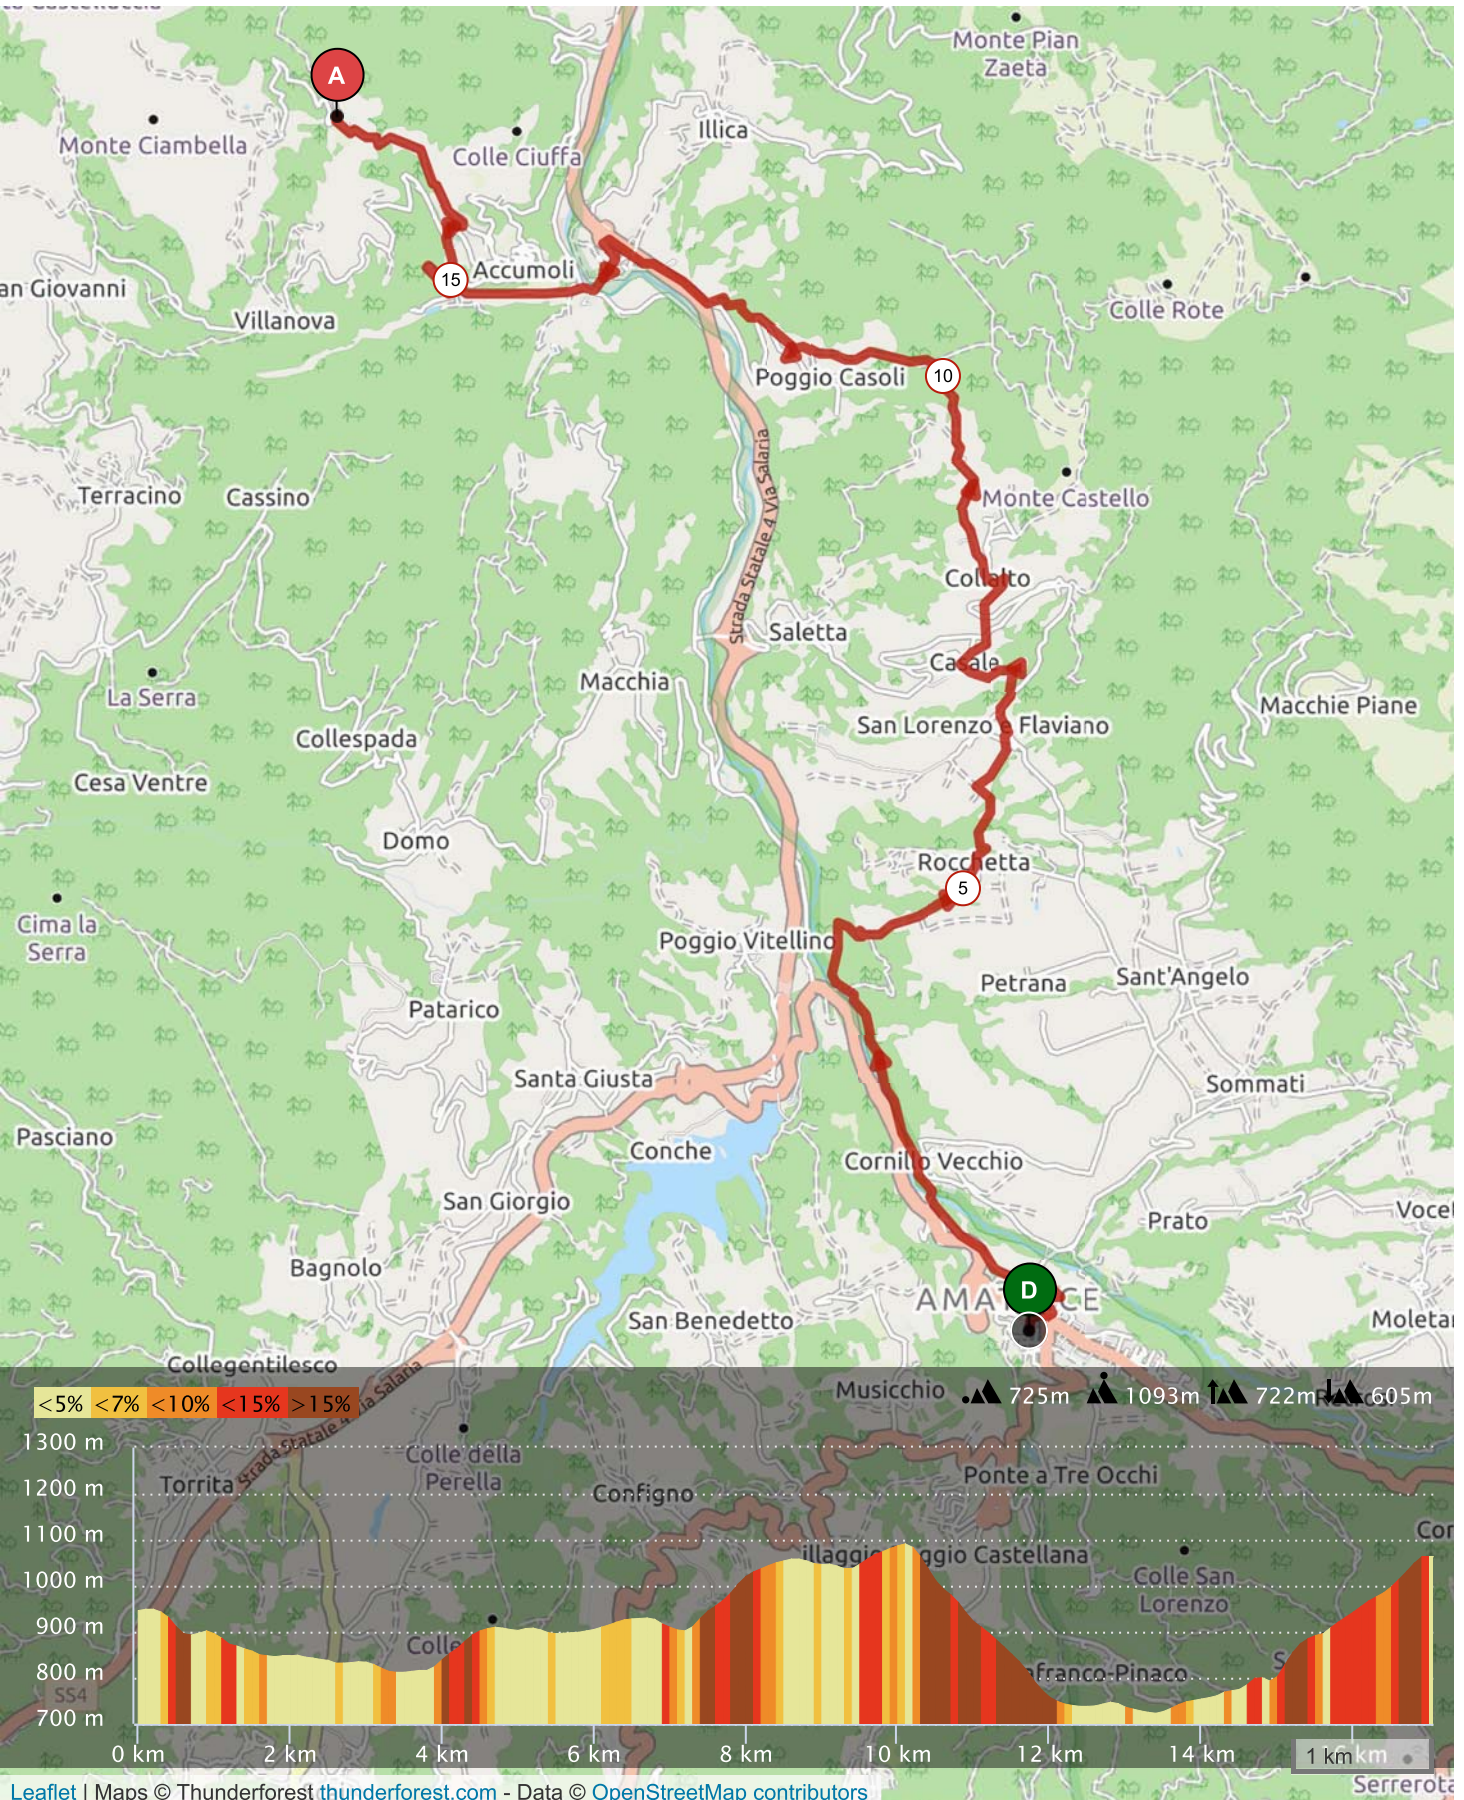

11748249 | Escursione a piedi | SENTIERO ITALIA

tappa 020 Amatrice Accumoli

Amatrice -> Villanova

16.903 km ↑ 722 m ↓ 605 m ▲ 725 m ▲ 1093 m

Leaflet | Maps © Thunderforest thunderforest.com - Data © OpenStreetMap contributors

Il diritto di riproduzione è riservato unicamente ad un utilizzo personale e privato (no uso commerciale).
Quando si pratica la vostra attività, rispettate le proprietà e le strade private.

© 2020 Openrunner