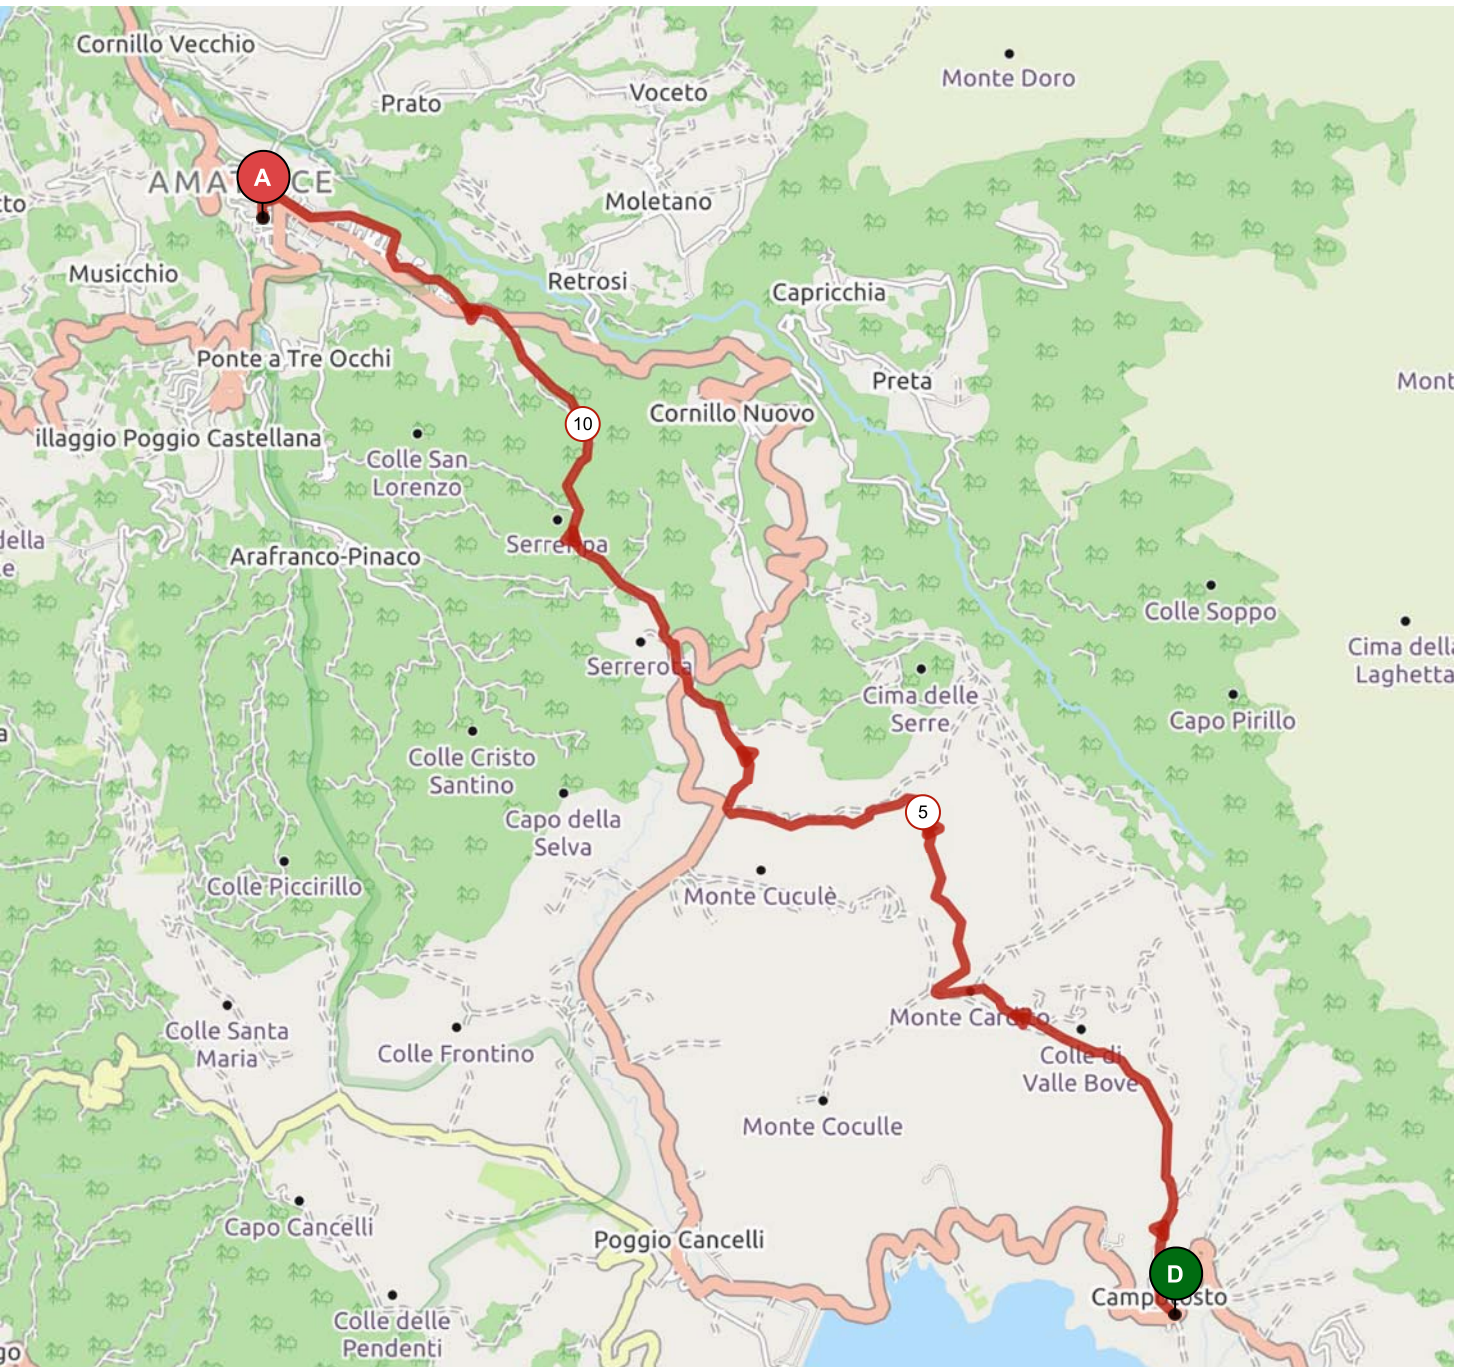

11748281 | Escursione a piedi | SENTIERO ITALIA

tappa P14 Campotosto Amatrice

Campotosto -> Amatrice

13.248 km ↑ 282 m ↓ 718 m ▲ 948 m ▼ 1580 m

Leaflet | Maps © Thunderforest thunderforest.com - Data © OpenStreetMap contributors

Il diritto di riproduzione è riservato unicamente ad un utilizzo personale e privato (non uso commerciale).
Quando si pratica la vostra attività, rispettate le proprietà e le strade private.

© 2020 Openrunner