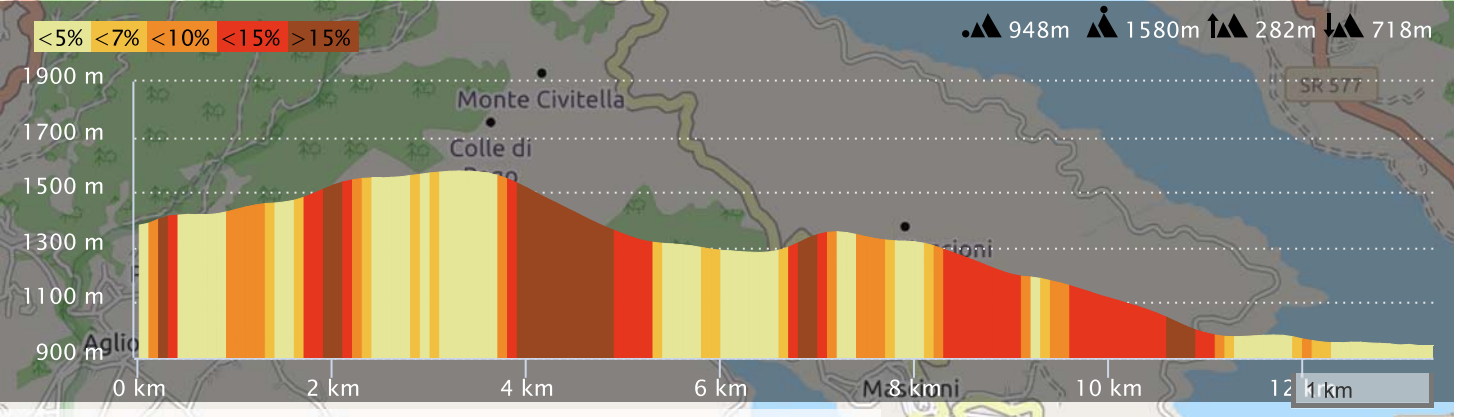

11748281 | Escursione a piedi | SENTIERO ITALIA

tappa P14 Campotosto Amatrice

Campotosto -> Amatrice

13.248 km ↑ 282 m ↓ 718 m ▲ 948 m ▼ 1580 m

Leaflet | Maps © Thunderforest thunderforest.com - Data © OpenStreetMap contributors