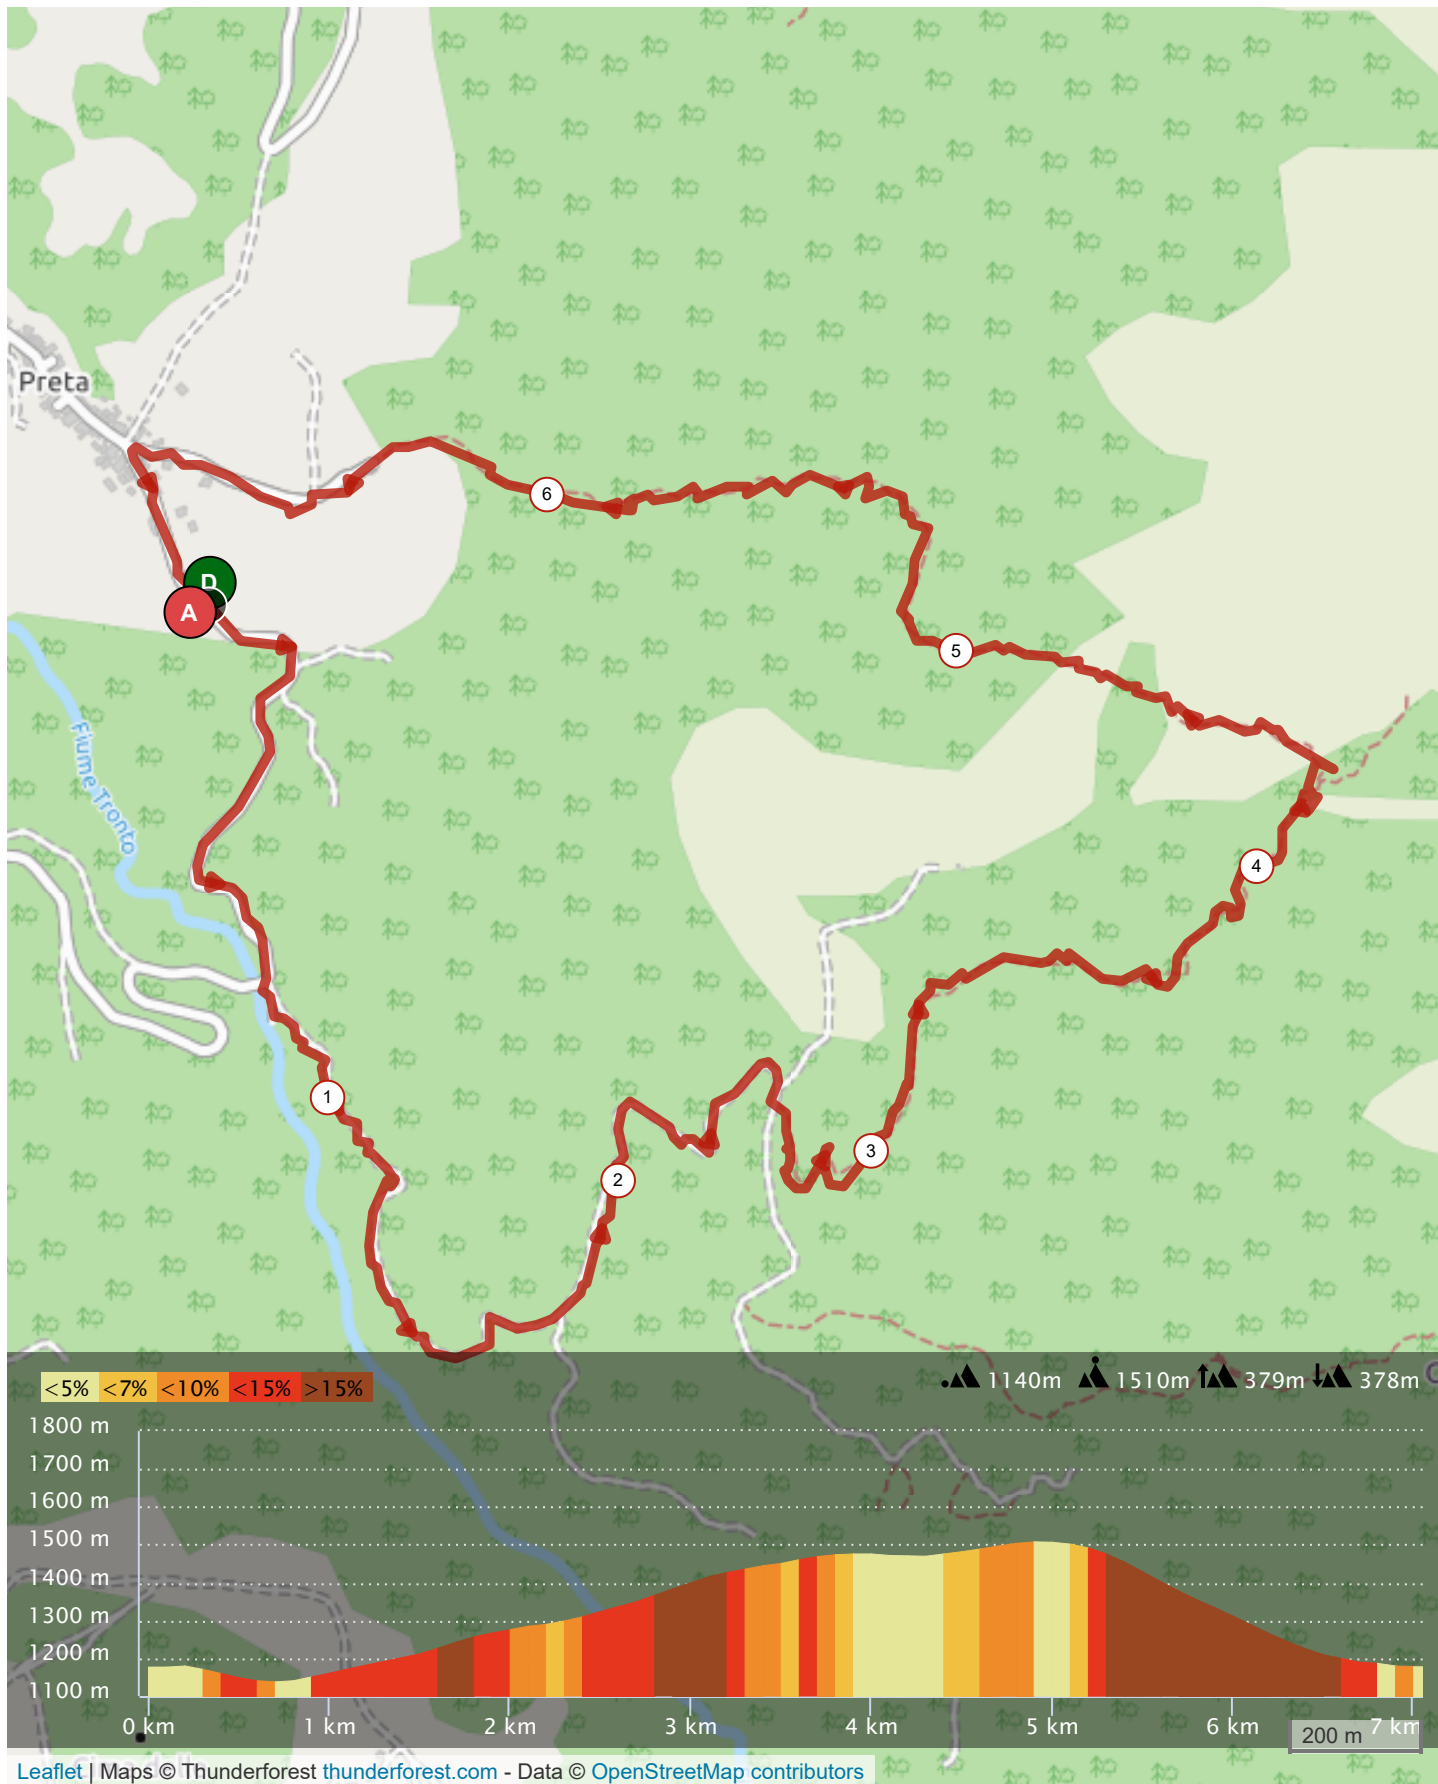

11817233 | Escursione a piedi | MAP20 A2 PRETA SOPPO ORTANZA

Preta -> Preta

6.954 km \uparrow 379 m \downarrow 378 m \uparrow 1140 m \downarrow 1510 m

Leaflet | Maps © Thunderforest thunderforest.com - Data © OpenStreetMap contributors

Il diritto di riproduzione è riservato unicamente ad un utilizzo personale e privato (no uso commerciale). Quando si pratica la vostra attività, rispettate le proprietà e le strade private.

© 2020 Openrunner