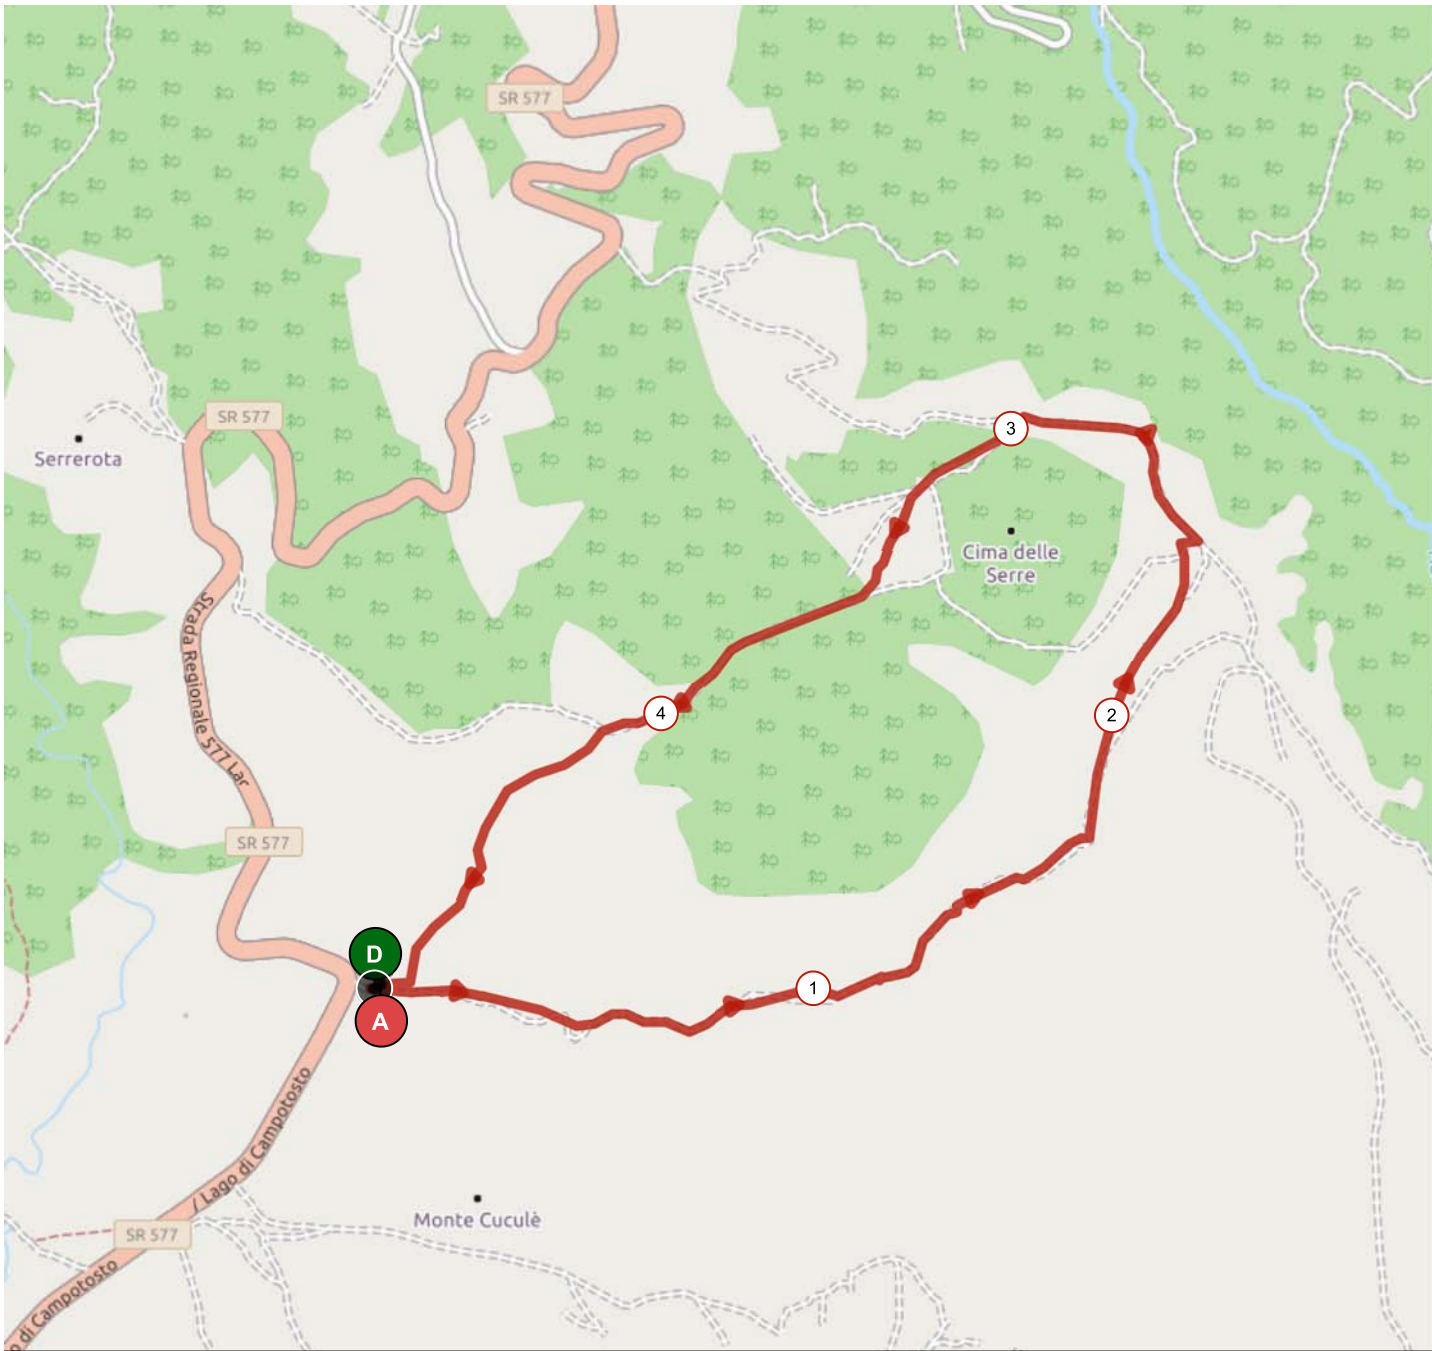

10814436 | Racchette da neve | A4 anello cardito basso

Cornillo Nuovo -> Cornillo Nuovo

↳ 4.908 km ⬆️ 119 m ⬇️ 118 m ⬆️ 1286 m ⬆️ 1403 m

<5% <7% <10% <15% >15%

⬆️ 1286m ⬆️ 1403m ⬆️ 119m ⬇️ 118m