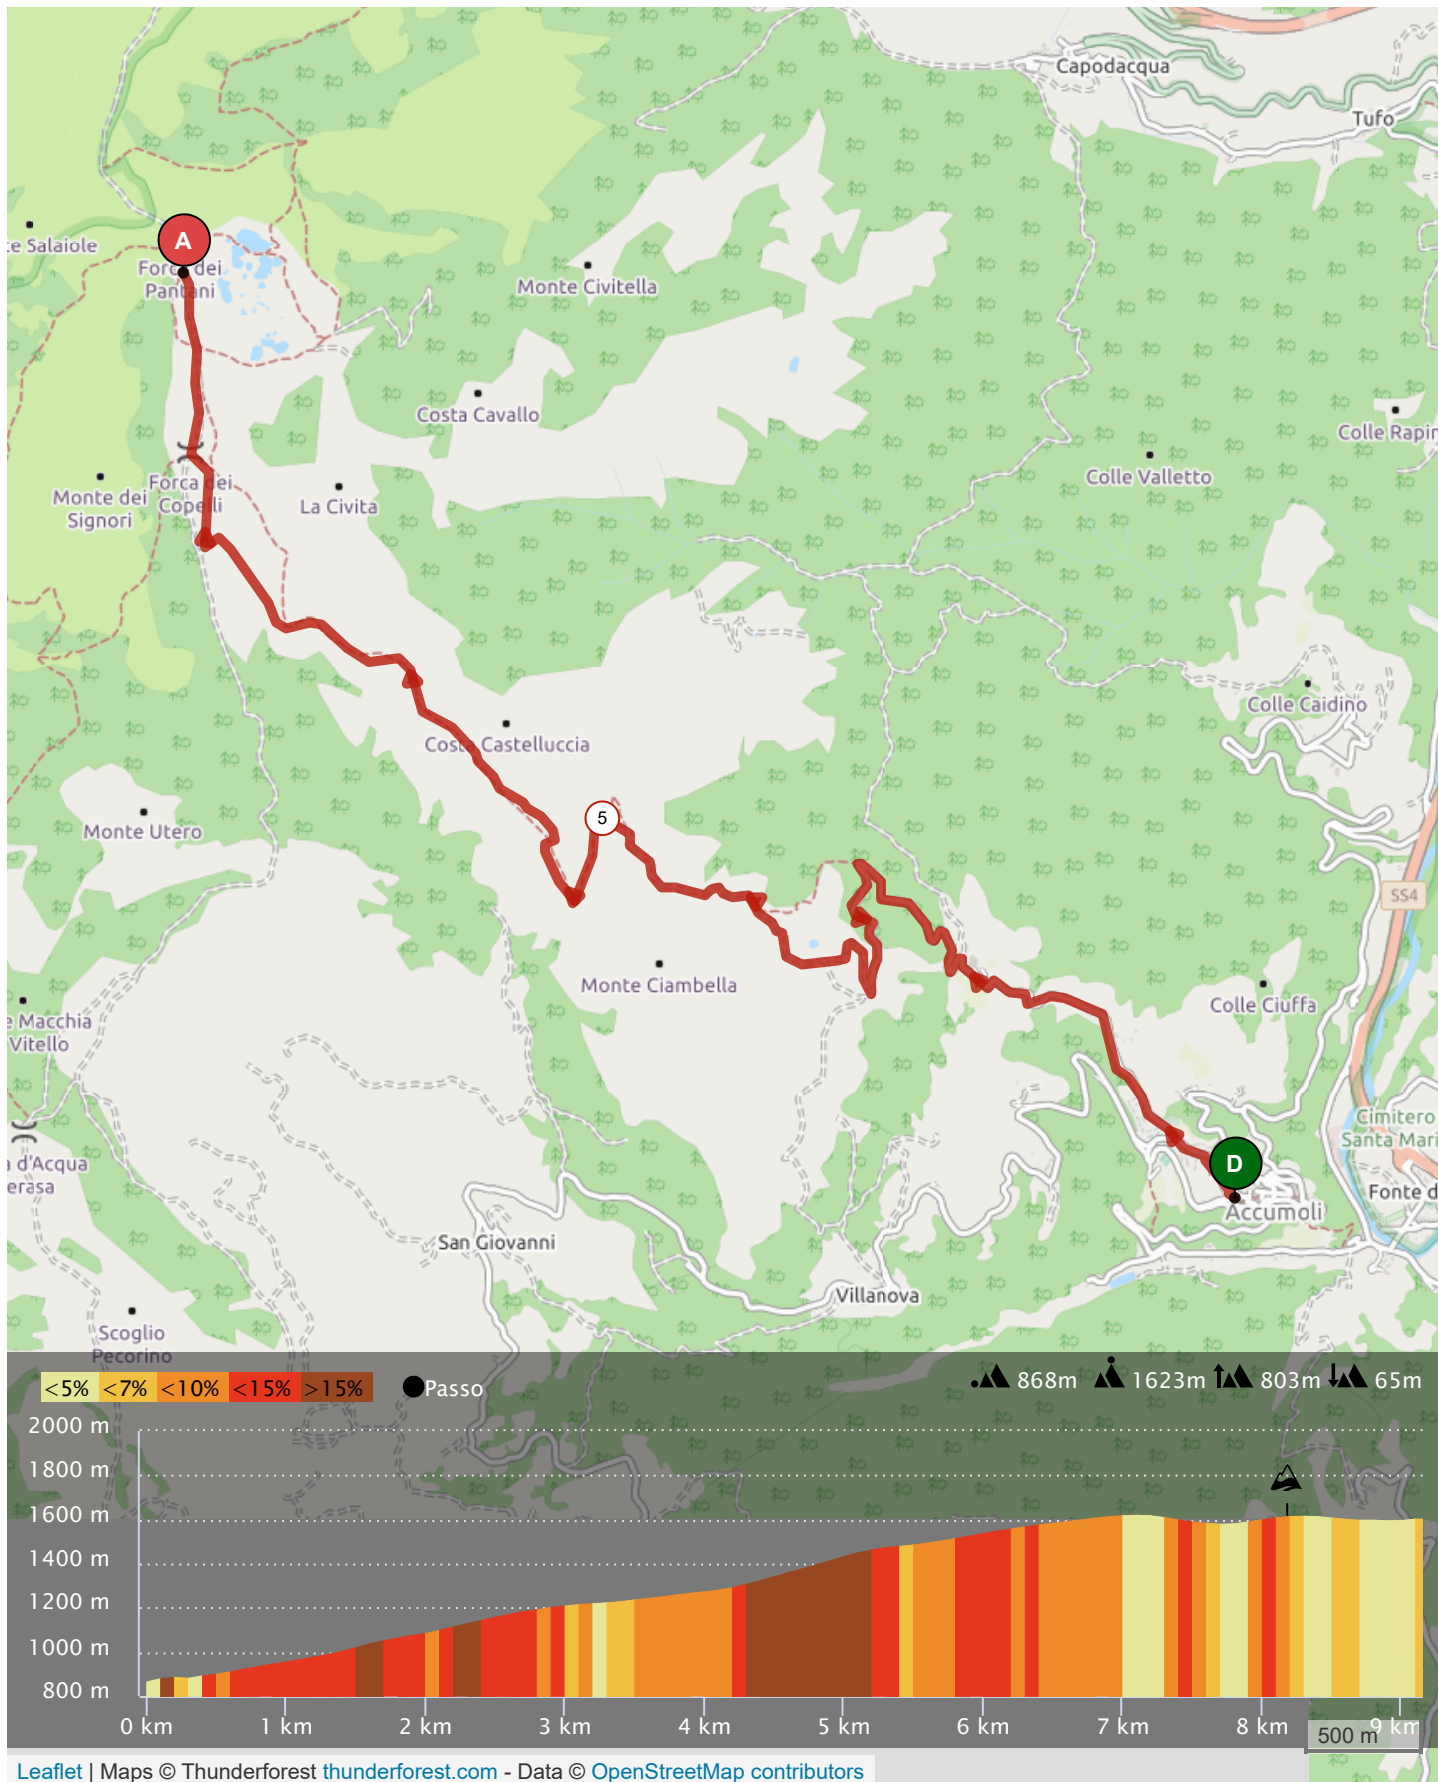

11817177 | Escursione a piedi | ACCUMOLI PANTANI

Accumoli -> Nottoria

↳ 9.059 km ⬆️ 803 m ⬇️ 65 m ⬆️ 868 m ⬆️ 1623 m

Leaflet | Maps © Thunderforest thunderforest.com - Data © OpenStreetMap contributors

Il diritto di riproduzione è riservato unicamente ad un utilizzo personale e privato (no uso commerciale). Quando si pratica la vostra attività, rispettate le proprietà e le strade private.

© 2020 Openrunner