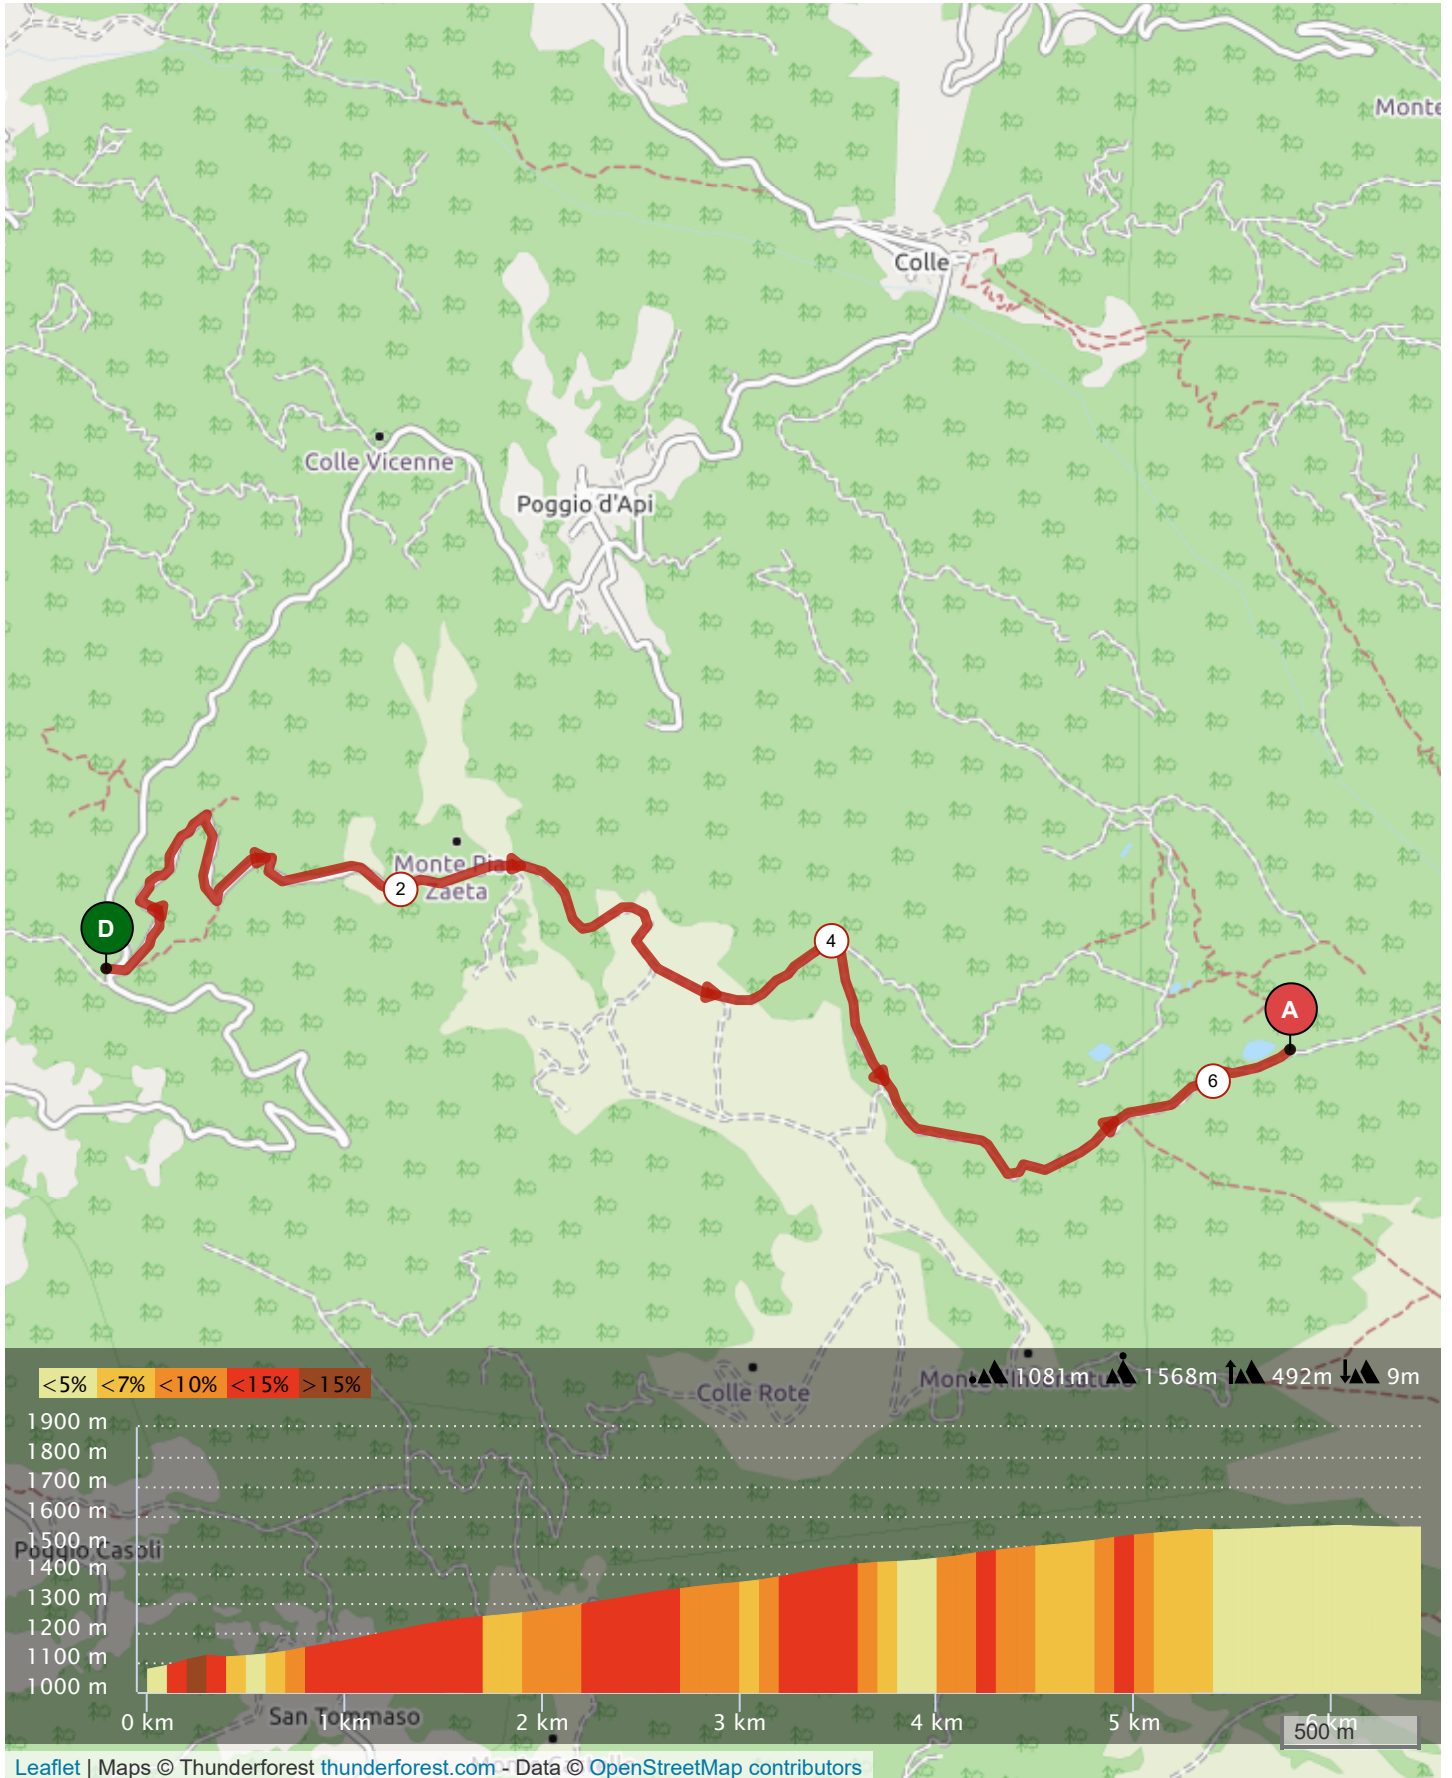

# 11817156 | Escursione a piedi | LAGOSECCO

Illica -> Colle

↳ 6.308 km ⬆️ 492 m ⬇️ 9 m ⬆️ 1081 m ⬆️ 1568 m

Leaflet | Maps © Thunderforest [thunderforest.com](http://thunderforest.com) - Data © OpenStreetMap contributors

Il diritto di riproduzione è riservato unicamente ad un utilizzo personale e privato (no uso commerciale). Quando si pratica la vostra attività, rispettate le proprietà e le strade private.

© 2020 Openrunner