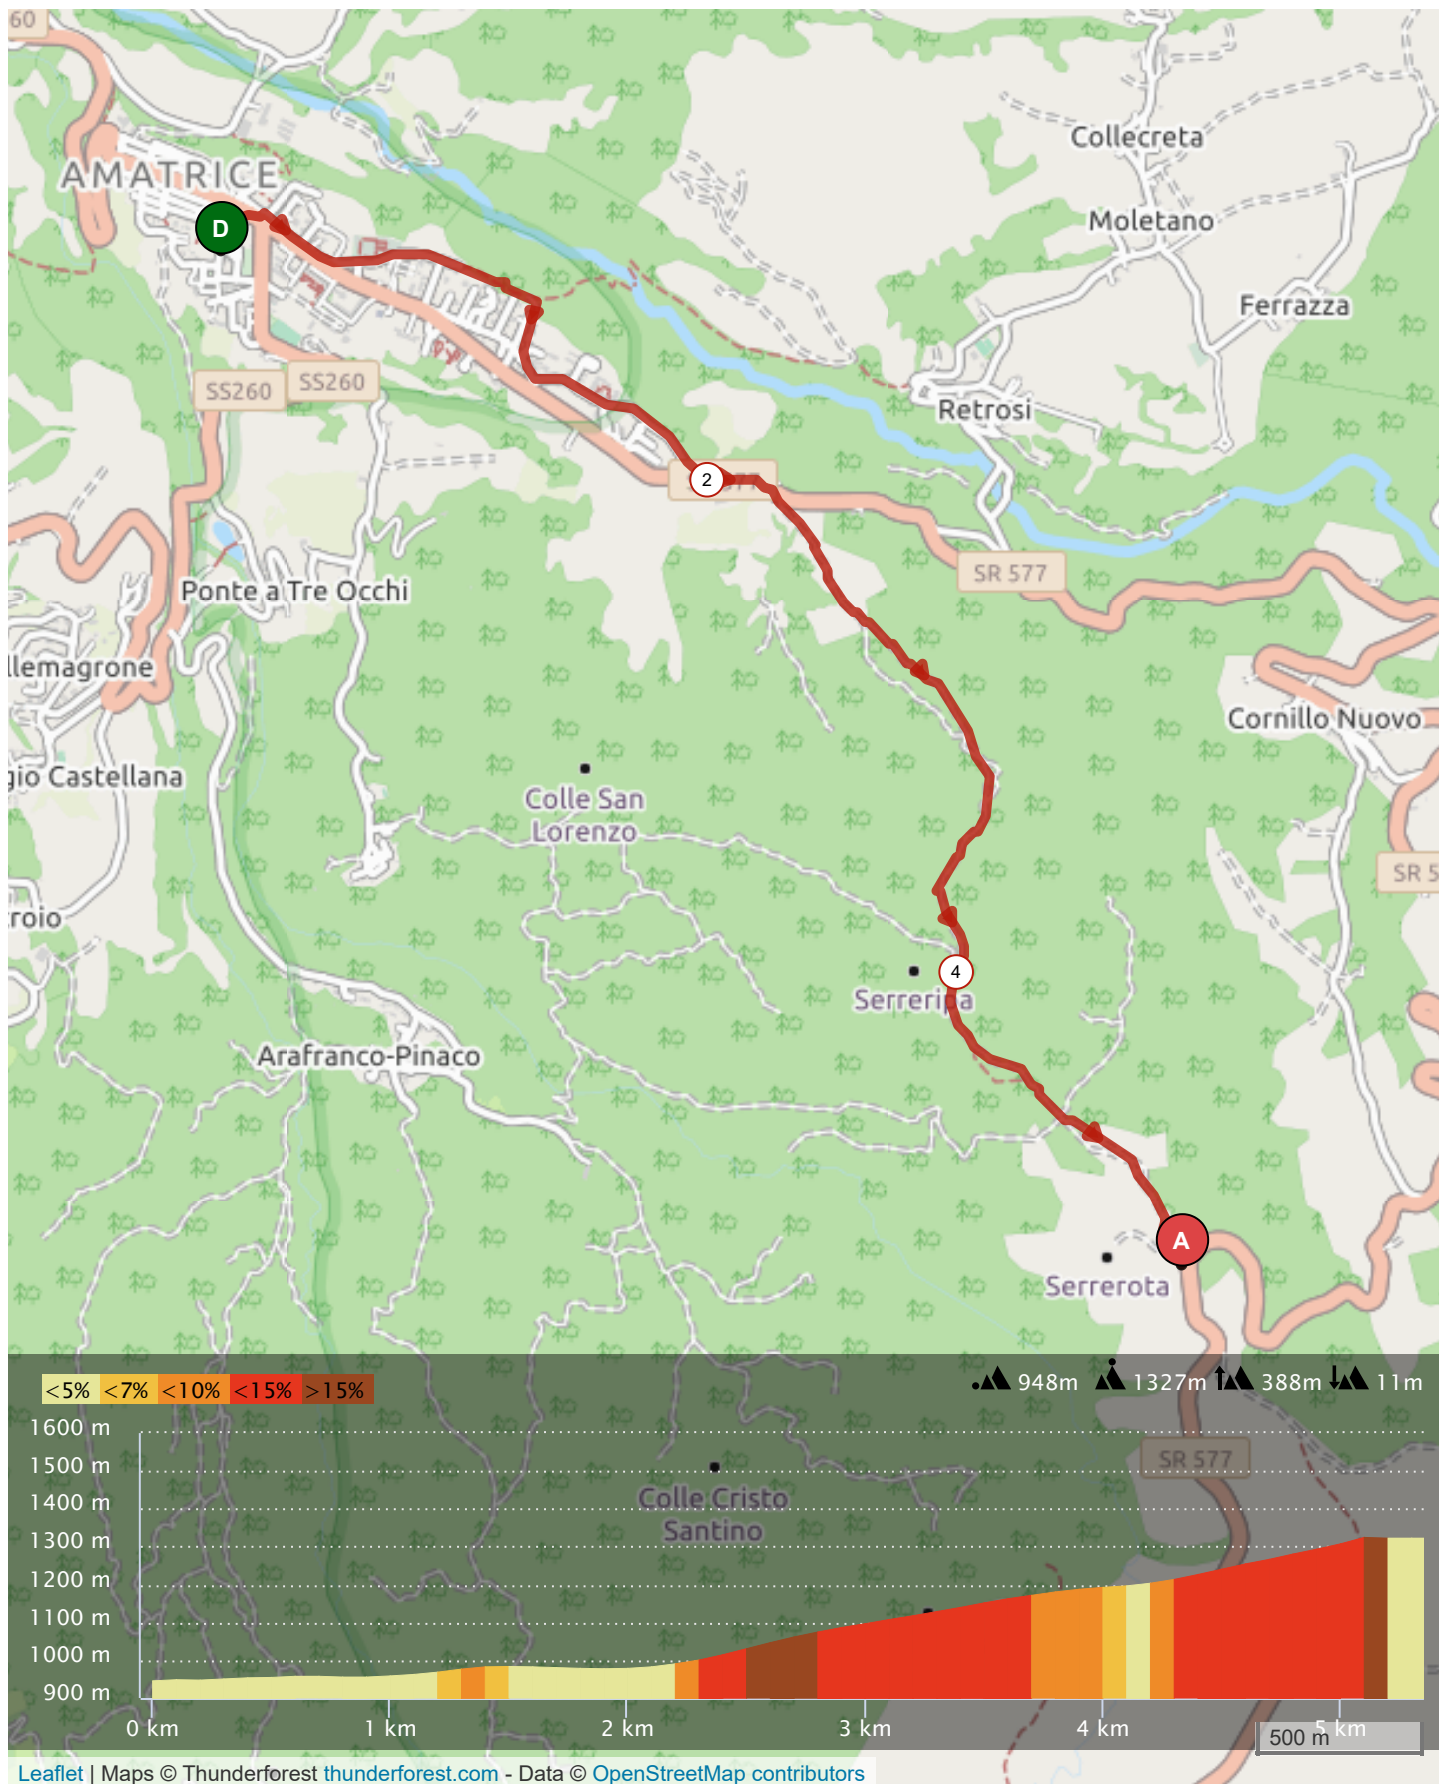

11817249 | Escursione a piedi | itinerari-escursioni-T16 transumanza

Amatrice -> Cornillo Nuovo

↳ 5.202 km ↑ 388 m ↓ 11 m ▲ 948 m ▲ 1327 m

Leaflet | Maps © Thunderforest thunderforest.com - Data © OpenStreetMap contributors

Il diritto di riproduzione è riservato unicamente ad un utilizzo personale e privato (no uso commerciale). Quando si pratica la vostra attività, rispettate le proprietà e le strade private.

© 2020 Openrunner