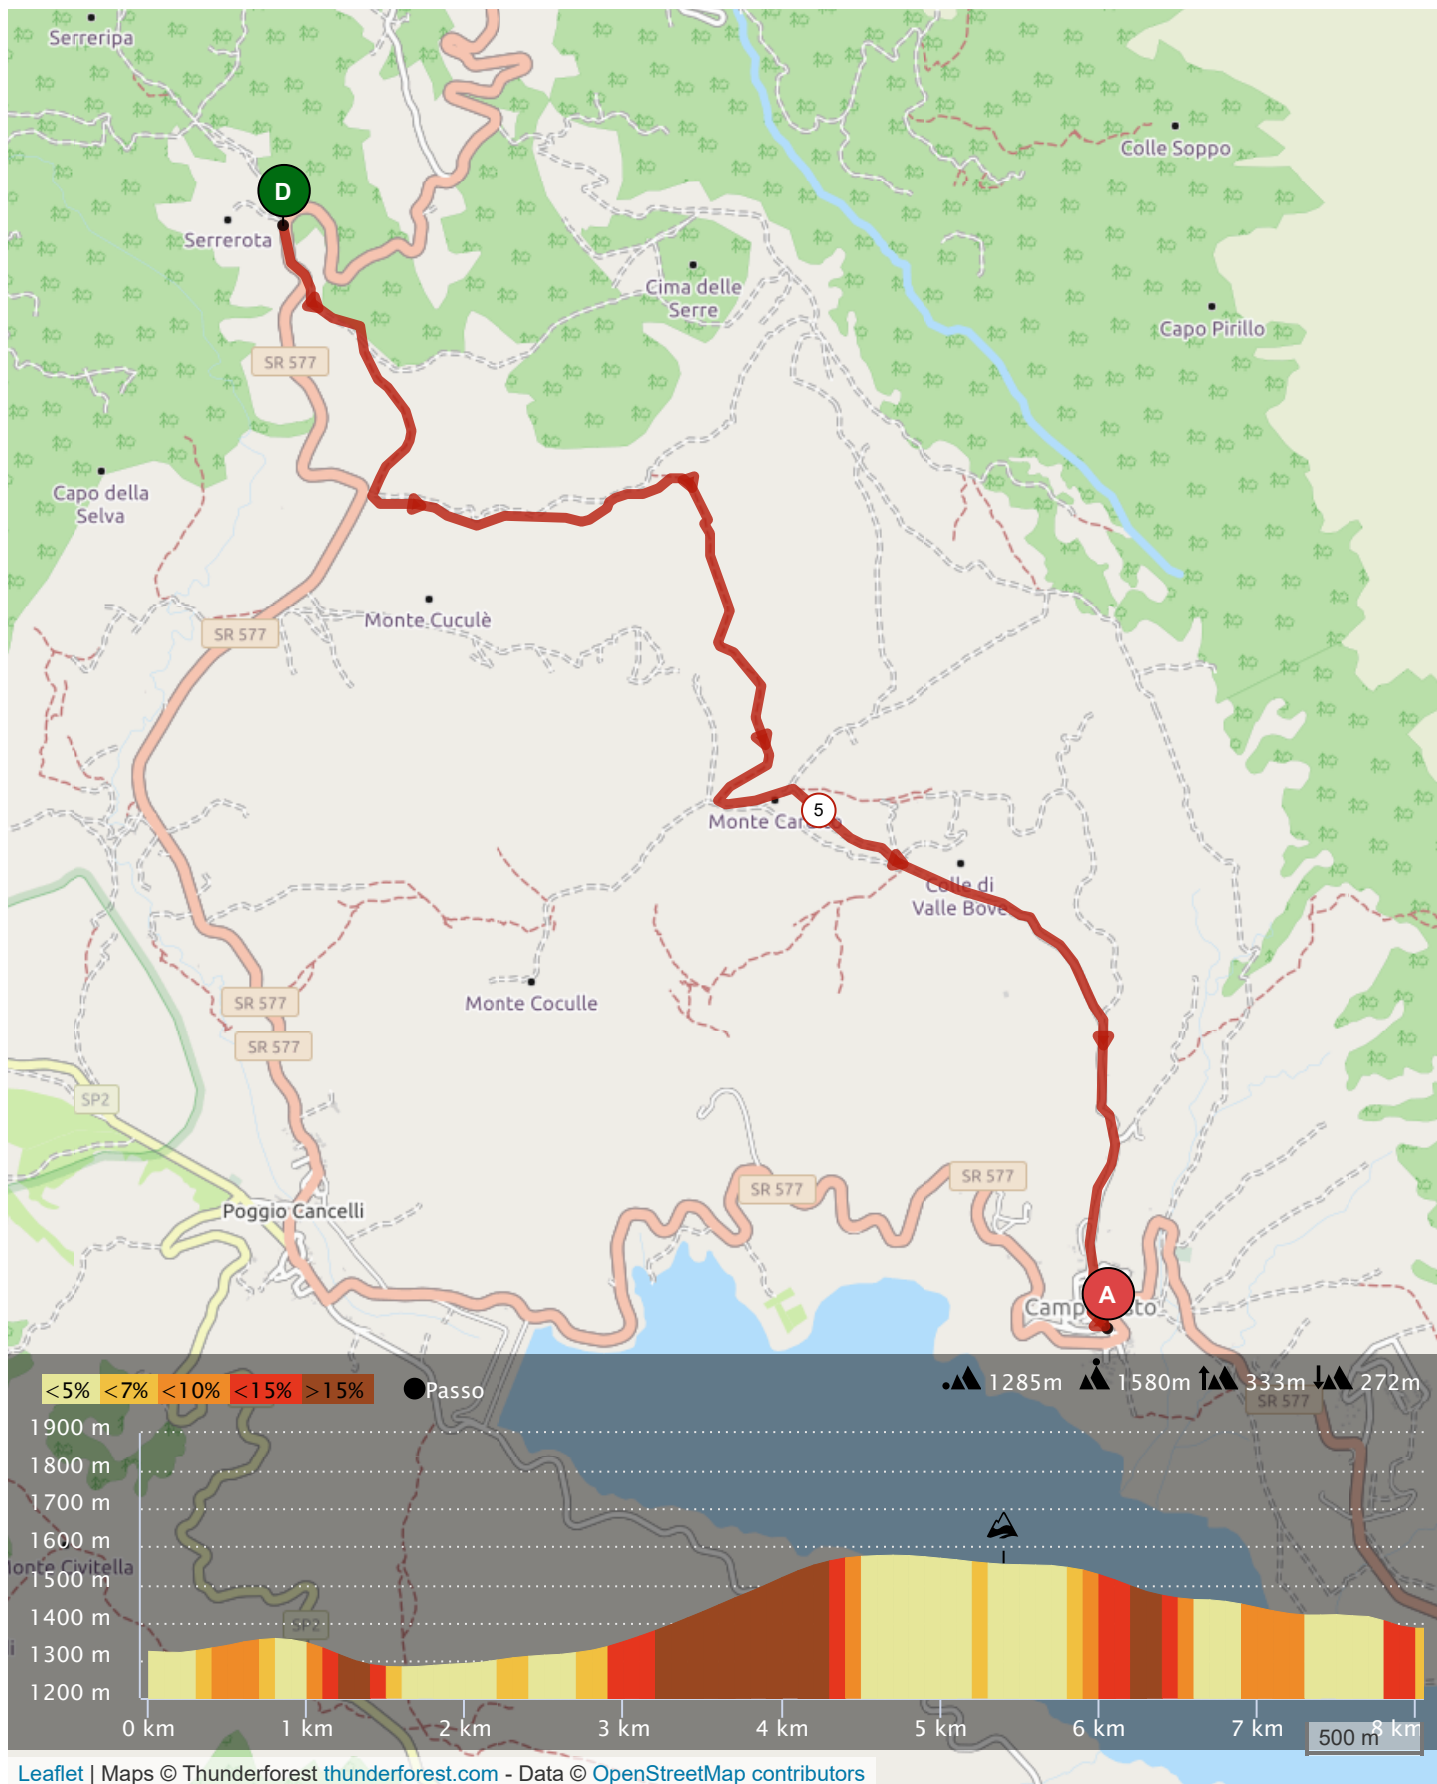

# # 11817243 | Escursione a piedi | itinerari-escursioni-T17 ginestre

Cornillo Nuovo -> Campotosto

7.949 km ↑ 333 m ↓ 272 m ▲ 1285 m ▲ 1580 m

Leaflet | Maps © Thunderforest thunderforest.com - Data © OpenStreetMap contributors

Il diritto di riproduzione è riservato unicamente ad un utilizzo personale e privato (no uso commerciale). Quando si pratica la vostra attività, rispettate le proprietà e le strade private.

© 2020 Openrunner