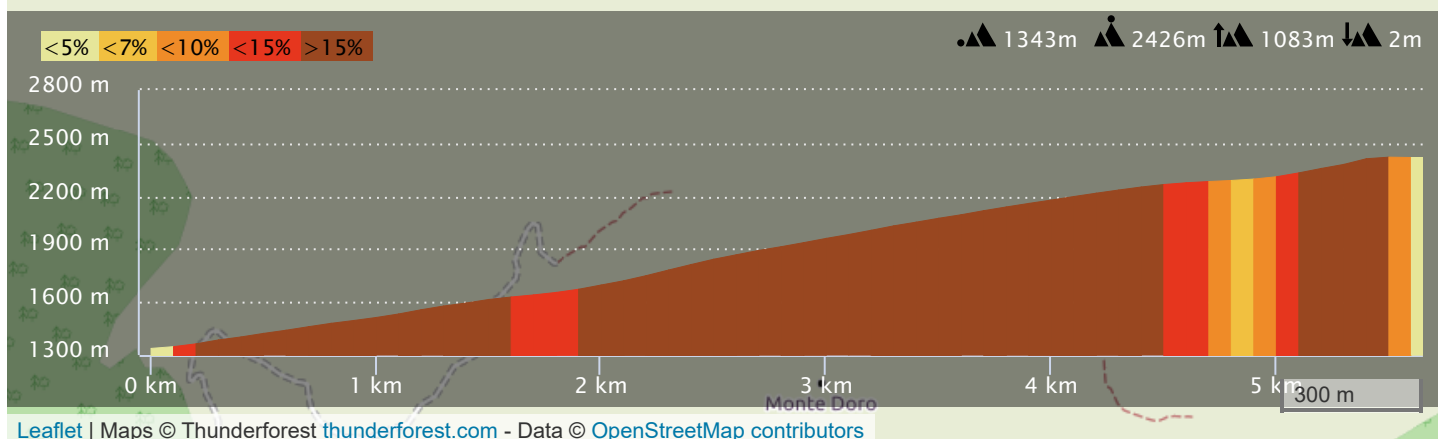

11817141 | Escursione a piedi | T6 MOLINARO CIMALEPRI

Voceto -> Capricchia

↳ 5.537 km ⬆️ 1083 m ⬇️ 2 m ⬆️ 1343 m ⬆️ 2426 m

Leaflet | Maps © Thunderforest thunderforest.com - Data © OpenStreetMap contributors