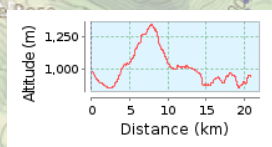

Cittareale Amatrice

20.88 km (Percorso in un'unica direzione)

Ascesa totale: 801 m, Discesa totale: 835 m

Differenza altimetrica 492 m (Altitudine da: 852 m a 1344 m)

© fortunato63 | © Mapbox | © OpenStreetMap contributors | iTxt 4.2.0 | ID: ykzehzustgrbaqss